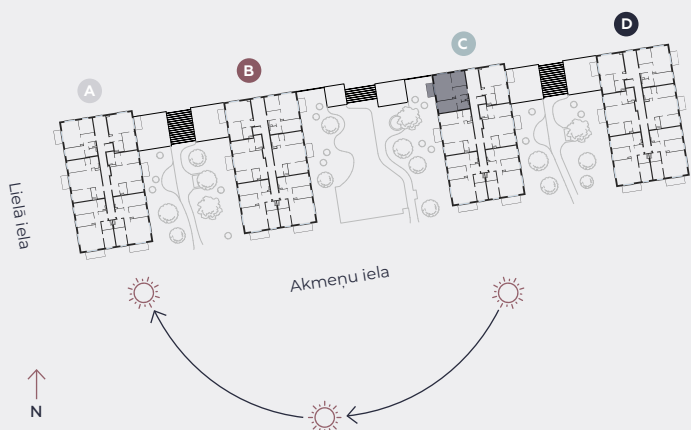

4. stāvs, Lielā iela 45c, Mārupe

Dzīvoklis nr. 68

#	TELPA	M ²
1	Priekštelpa	6,9
2	Sanmezgls	1,6
3	Vannasistaba	3,9
4	Guļamistaba	10,8
5	Dzīvojamā istaba-Virtuve	22
6	Guļamistaba	9,6
7	Balkons	4,5

Dzīvojamā platība 54,8

Kopeja platība 59,3

MĒROGS 1:80

0 80 160 240

1 CENTIMETRĀ – 80 CENTIMETRI

hepsor

📍 Citadeles iela 12,
Rīga, LV-1010

📞 +371 26 603 222

(WHATSAPP & VIBER) LV / EN / RU