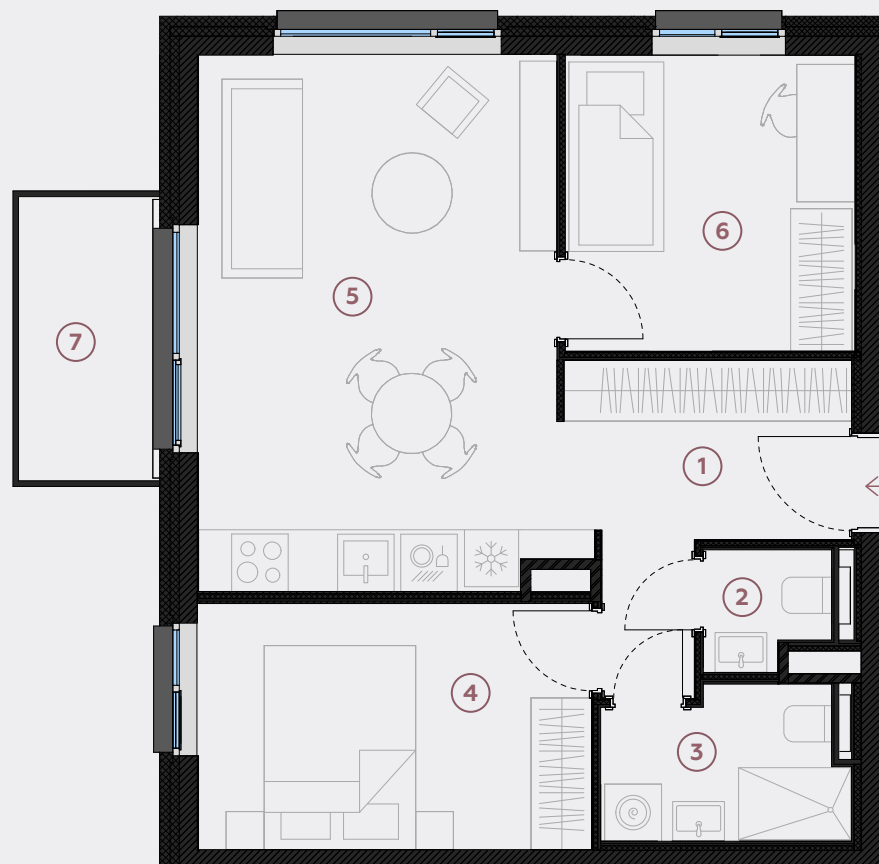

4. stāvs, Lielā iela 45c, Mārupe

Dzīvoklis nr. 68

#	TELPA	M ²
1	Priekštelpa	6,9
2	Sanmezgls	1,6
3	Vannasistaba	3,9
4	Guļamistaba	10,8
5	Dzīvojamā istaba-Virtuve	22
6	Guļamistaba	9,6
7	Balkons	4,5

Dzīvojamā platība 54,8

Kopeja platība 59,3

MĒROGS 1:80

0 80 160 240

1 CENTIMETRĀ – 80 CENTIMETRI

hepsor

📍 Citadeles iela 12,
Rīga, LV-1010

📞 +371 26 603 222

(WHATSAPP & VIBER) LV / EN / RU