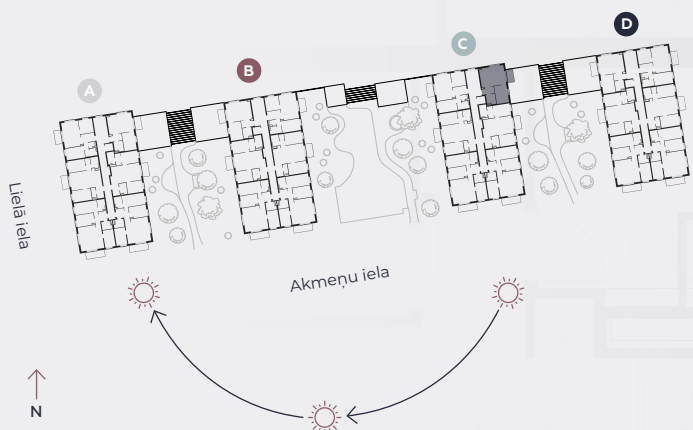

4. stāvs, Lielā iela 45c, Mārupe

## Dzīvoklis nr. 69

#	TELPA	M <sup>2</sup>
1	Priekštelpa	4
2	Dzīvojamā istaba-Virtuve	23,2
3	Guļamistaba	11,2
4	Vannasistaba	4,3
5	Balkons	4,5

Dzīvojamā platība 42,7

Kopeja platība 47,2

MĒROGS 1:80

0 80 160 240