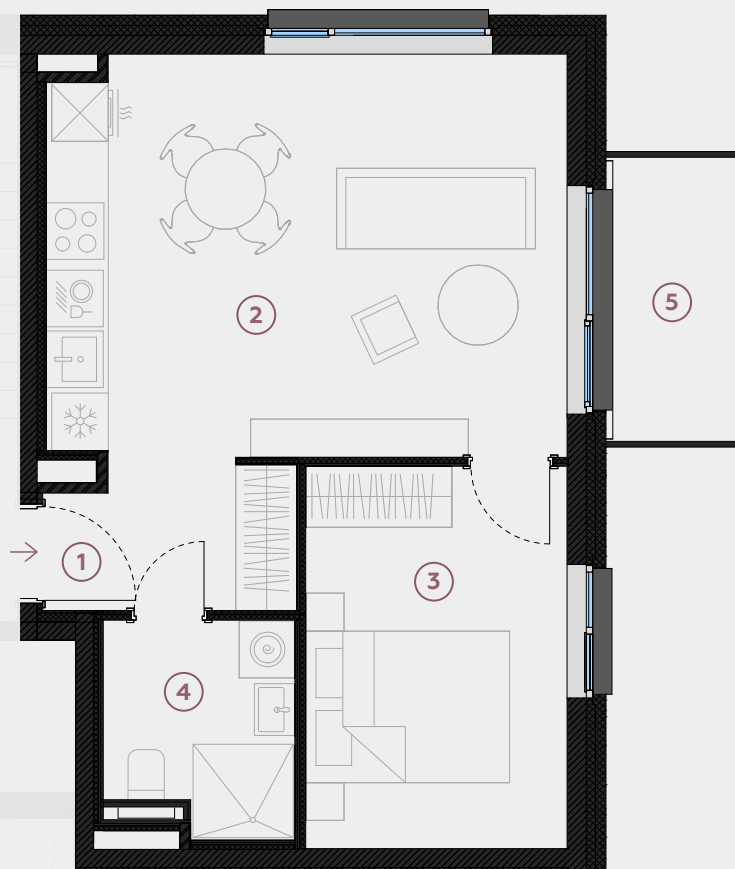

## Dzīvoklis nr. 69

#	TELPA	M <sup>2</sup>
1	Priekštelpa	4
2	Dzīvojamā istaba-Virtuve	23,2
3	Guļamistaba	11,2
4	Vannasistaba	4,3
5	Balkons	4,5

Dzīvojamā platība 42,7

Kopeja platība 47,2

MĒROGS 1:80

0 80 160 240