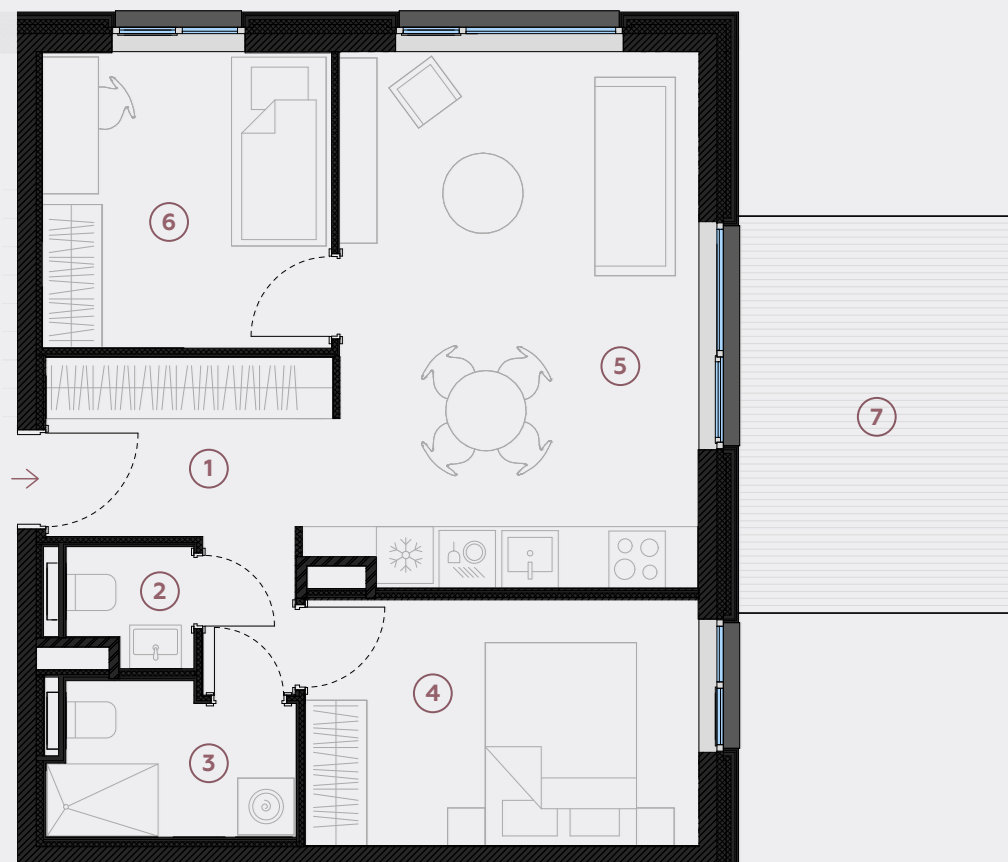

1. stāvs, Lielā iela 45d, Mārupe

Dzīvoklis nr. 70

#	TELPA	M ²
1	Priekštelpa	6,9
2	Sanmezgls	1,6
3	Vannasistaba	3,9
4	Guļamistaba	10,8
5	Dzīvojamā istaba-Virtuve	22
6	Guļamistaba	9,6
7	Terase	12,7

Dzīvojamā platība 54,8

Kopeja platība 67,5

MĒROGS 1:80

0 80 160 240

1 CENTIMETRĀ – 80 CENTIMETRI

hepsor

📍 Citadeles iela 12,
Rīga, LV-1010

📞 +371 26 603 222
(WHATSAPP & VIBER) LV / EN / RU

✉️ olita@hepsor.lv