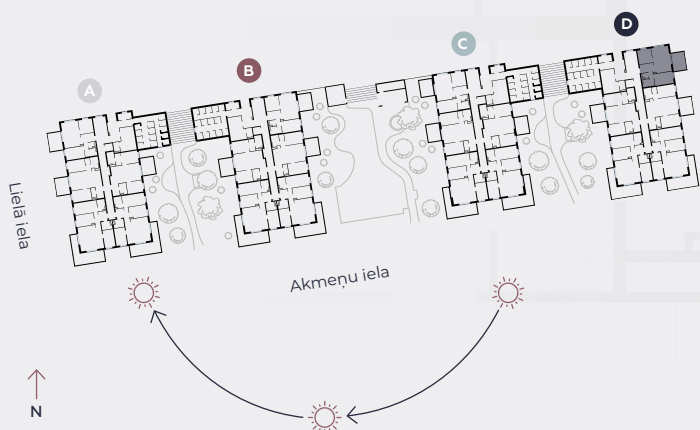

1. stāvs, Lielā iela 45d, Mārupe

Dzīvoklis nr. 70

#	TELPA	M ²
1	Priekštelpa	6,9
2	Sanmezgls	1,6
3	Vannasistaba	3,9
4	Guļamistaba	10,8
5	Dzīvojamā istaba-Virtuve	22
6	Guļamistaba	9,6
7	Terase	12,7

Dzīvojamā platība 54,8

Kopeja platība 67,5

MĒROGS 1:80

0 80 160 240

1 CENTIMETRĀ – 80 CENTIMETRI

hepsor

📍 Citadeles iela 12,
Rīga, LV-1010

📞 +371 26 603 222
(WHATSAPP & VIBER) LV / EN / RU

✉️ olita@hepsor.lv