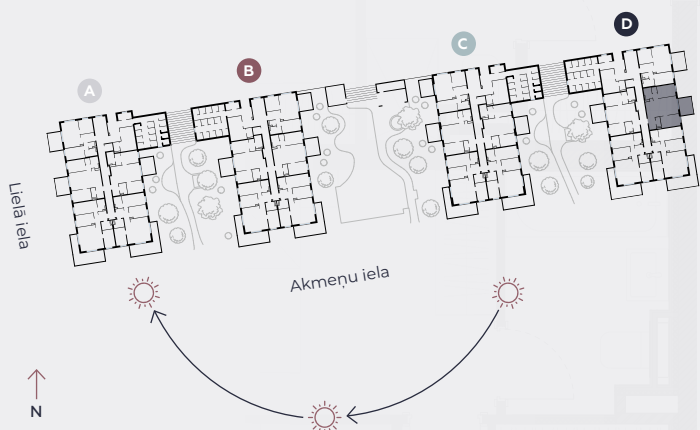

1. stāvs, Lielā iela 45d, Mārupe

Dzīvoklis nr. 71

#	TELPA	M ²
1	Priekštelpa	4,1
2	Sanmezgls	2,1
3	Guļamistaba	10,7
4	Dzīvojamā istaba-Virtuve	28,4
5	Guļamistaba	10,1
6	Garderobe	1,4
7	Vannasistaba	4
8	Terase	12,1

Dzīvojamā platība 60,8

Kopeja platība 72,9

MĒROGS 1:80

0 80 160 240

1 CENTIMETRĀ – 80 CENTIMETRI

hepsor

📍 Citadeles iela 12,
Rīga, LV-1010

📞 +371 26 603 222