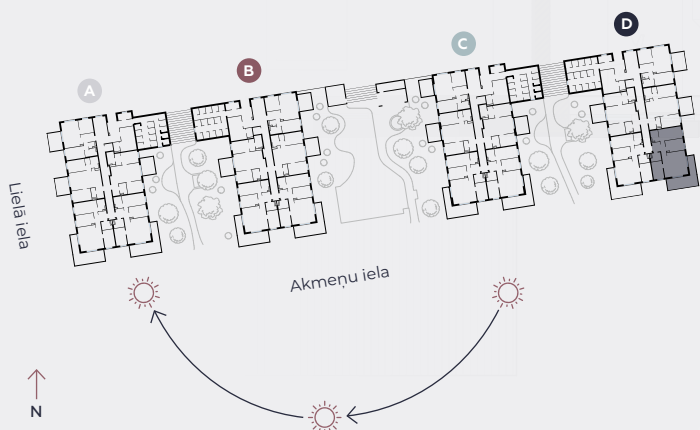

1. stāvs, Lielā iela 45d, Mārupe

Dzīvoklis nr. 72

#	TELPA	M ²
1	Priekštelpa	7,3
2	Sanmezgls	3,8
3	Guļamistaba	9
4	Dzīvojamā istaba-Virtuve	27,1
5	Guļamistaba	10,1
6	Guļamistaba	13,2
7	Vannasistaba	4
8	Terase	24,6

Dzīvojamā platība 74,5

Kopeja platība 99,1

MĒROGS 1:80

0 80 160 240

1 CENTIMETRĀ – 80 CENTIMETRI

hepsor

📍 Citadeles iela 12,
Rīga, LV-1010

📞 +371 26 603 222
(WHATSAPP & VIBER) LV / EN / RU