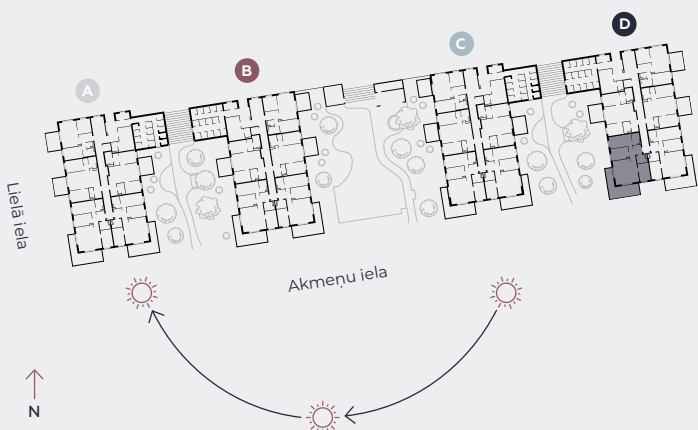

1. stāvs, Lielā iela 45d, Mārupe

Dzīvoklis nr. 73

#	TELPA	M ²
1	Priekštelpa	7,4
2	Sanmezgls	3,8
3	Guļamistaba	9,2
4	Dzīvojamā istaba-Virtuve	27,1
5	Guļamistaba	9,8
6	Guļamistaba	12,9
7	Vannasistaba	4,1
8	Terase	24,6

Dzīvojamā platība 74,3

Kopeja platība 98,9

MĒROGS 1:80

0 80 160 240

1 CENTIMETRĀ – 80 CENTIMETRI

hepsor

📍 Citadeles iela 12,
Rīga, LV-1010

📞 +371 26 603 222
(WHATSAPP & VIBER) LV / EN / RU