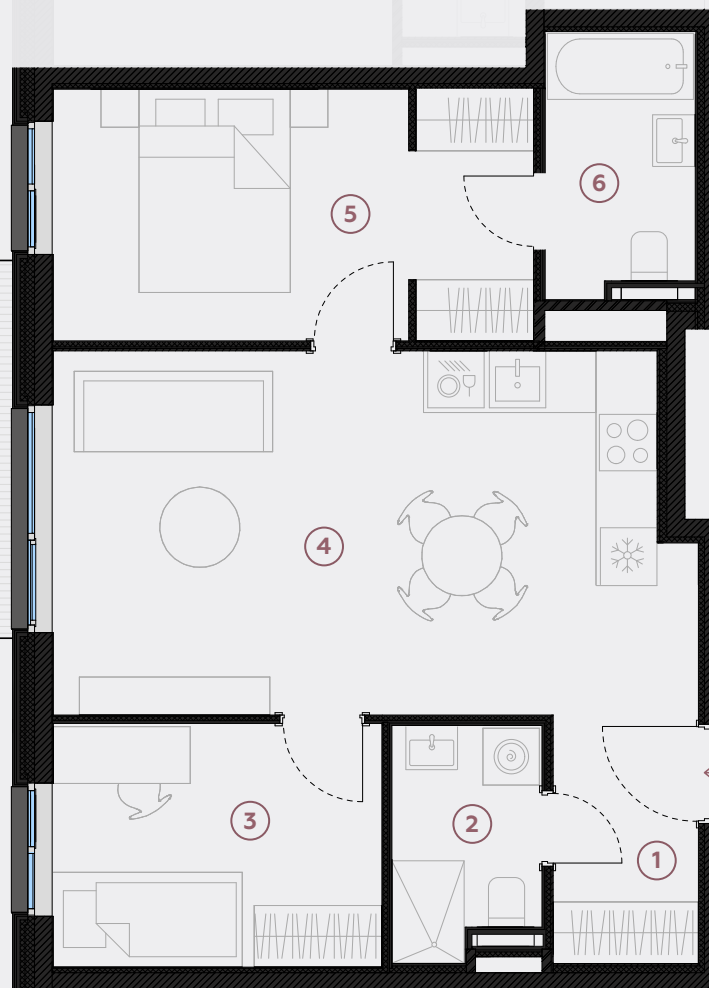

1. stāvs, Lielā iela 45d, Mārupe

Dzīvoklis nr. 74

#	TELPA	M ²
1	Priekštelpa	4
2	Sanmezgls	3,7
3	Guļamistaba	9
4	Dzīvojamā istaba-Virtuve	25,4
5	Guļamistaba	13,4
6	Vannasistaba	4,3
7	Terase	12,1

Dzīvojamā platība 59,8

Kopeja platība 71,9

MĒROGS 1:80

0 80 160 240

1 CENTIMETRĀ – 80 CENTIMETRI

hepsor

📍 Citadeles iela 12,
Rīga, LV-1010

☎ +371 26 603 222

(WHATSAPP & VIBER) LV / EN / RU