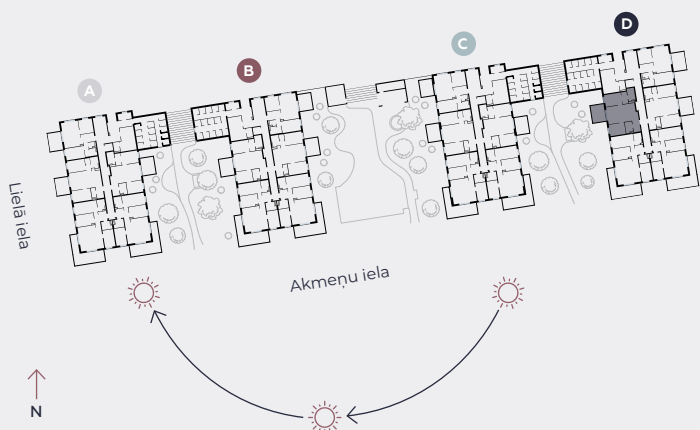

1. stāvs, Lielā iela 45d, Mārupe

Dzīvoklis nr. 74

#	TELPA	M ²
1	Priekštelpa	4
2	Sanmezgls	3,7
3	Guļamistaba	9
4	Dzīvojamā istaba-Virtuve	25,4
5	Guļamistaba	13,4
6	Vannasistaba	4,3
7	Terase	12,1

Dzīvojamā platība 59,8

Kopeja platība 71,9

MĒROGS 1:80

0 80 160 240

1 CENTIMETRĀ – 80 CENTIMETRI

hepsor

📍 Citadeles iela 12,
Rīga, LV-1010

☎ +371 26 603 222

(WHATSAPP & VIBER) LV / EN / RU