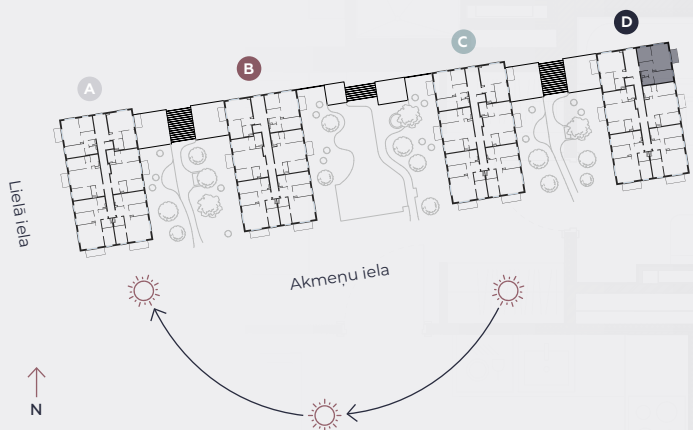

3. stāvs, Lielā iela 45d, Mārupe

Dzīvoklis nr. 81

#	TELPA	M ²
1	Priekštelpa	6,9
2	Sanmezgls	1,6
3	Vannasistaba	3,9
4	Guļamistaba	10,8
5	Dzīvojamā istaba-Virtuve	22
6	Guļamistaba	9,6
7	Balkons	4,5

Dzīvojamā platība 54,8

Kopeja platība 59,3

MĒROGS 1:80

0 80 160 240

1 CENTIMETRĀ – 80 CENTIMETRI

hepsor

📍 Citadeles iela 12,
Rīga, LV-1010

📞 +371 26 603 222
(WHATSAPP & VIBER) LV / EN / RU

✉️ olita@hepsor.lv