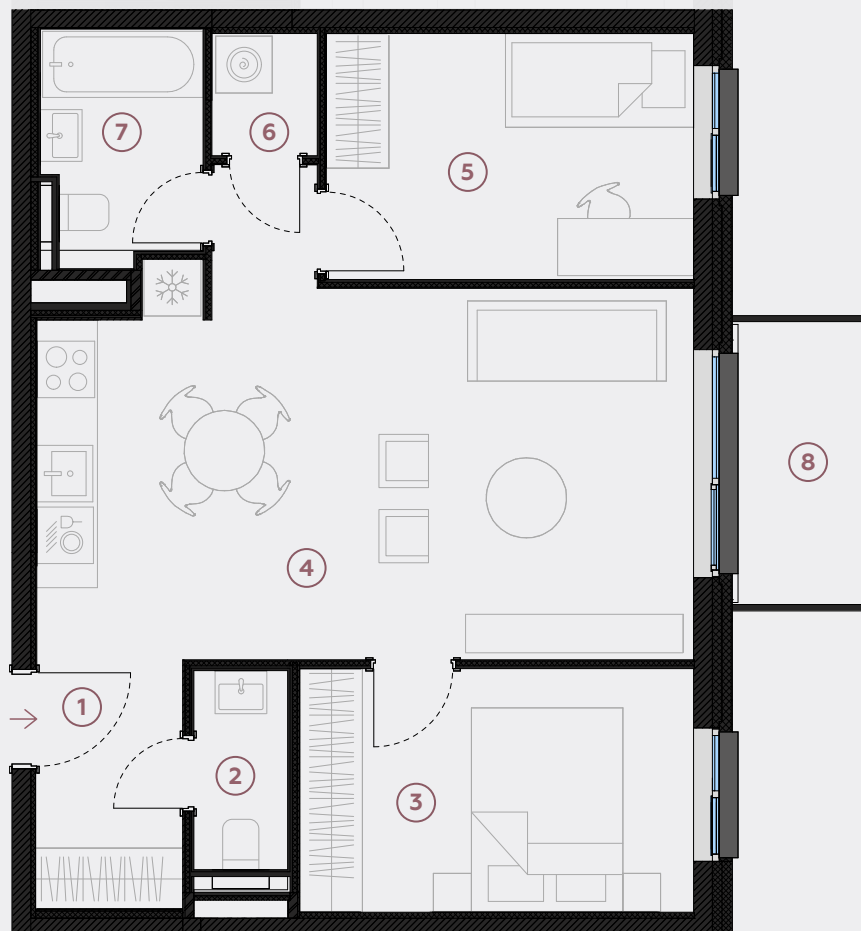

3. stāvs, Lielā iela 45d, Mārupe

Dzīvoklis nr. 82

#	TELPA	M ²
1	Priekštelpa	4,1
2	Sanmezgls	2,1
3	Guļamistaba	10,7
4	Dzīvojamā istaba-Virtuve	28,4
5	Guļamistaba	10,1
6	Garderobe	1,4
7	Vannasistaba	4
8	Balkons	4,5

Dzīvojamā platība 60,8

Kopeja platība 65,3

MĒROGS 1:80

0 80 160 240

1 CENTIMETRĀ – 80 CENTIMETRI

hepsor

📍 Citadeles iela 12,
Rīga, LV-1010

📞 +371 26 603 222