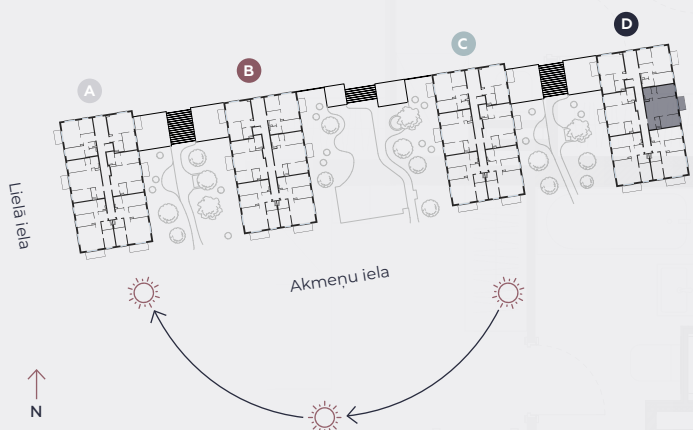

3. stāvs, Lielā iela 45d, Mārupe

Dzīvoklis nr. 82

#	TELPA	M ²
1	Priekštelpa	4,1
2	Sanmezgls	2,1
3	Guļamistaba	10,7
4	Dzīvojamā istaba-Virtuve	28,4
5	Guļamistaba	10,1
6	Garderobe	1,4
7	Vannasistaba	4
8	Balkons	4,5

Dzīvojamā platība 60,8

Kopeja platība 65,3

MĒROGS 1:80

0 80 160 240

1 CENTIMETRĀ – 80 CENTIMETRI

hepsor

📍 Citadeles iela 12,
Rīga, LV-1010

📞 +371 26 603 222