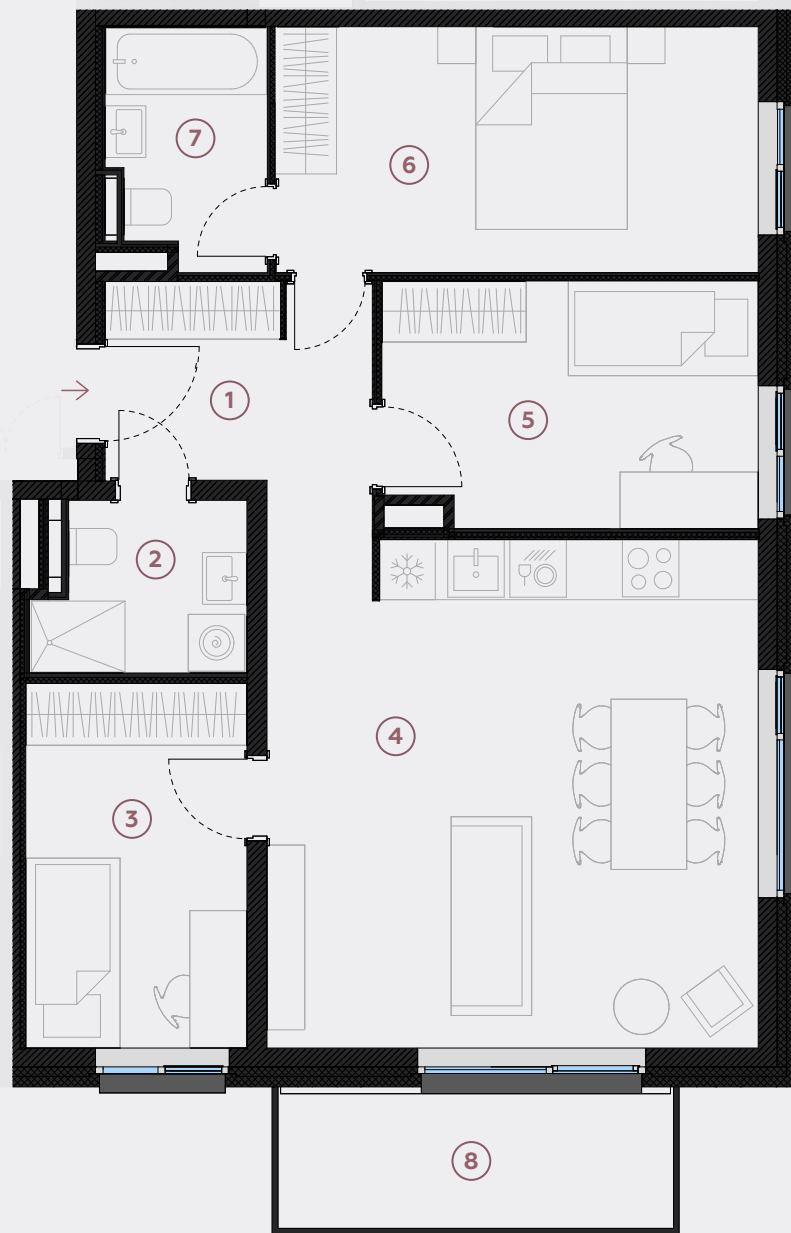

3. stāvs, Lielā iela 45d, Mārupe

Dzīvoklis nr. 83

#	TELPA	M ²
1	Priekštelpa	7,3
2	Sanmezgls	3,8
3	Guļamistaba	9
4	Dzīvojamā istaba-Virtuve	27,1
5	Guļamistaba	10,1
6	Guļamistaba	13,2
7	Vannasistaba	4
8	Balkons	6,2

Dzīvojamā platība 74,5

Kopeja platība 80,7

MĒROGS 1:80

0 80 160 240

1 CENTIMETRĀ – 80 CENTIMETRI

hepsor

📍 Citadeles iela 12,
Rīga, LV-1010

📞 +371 26 603 222