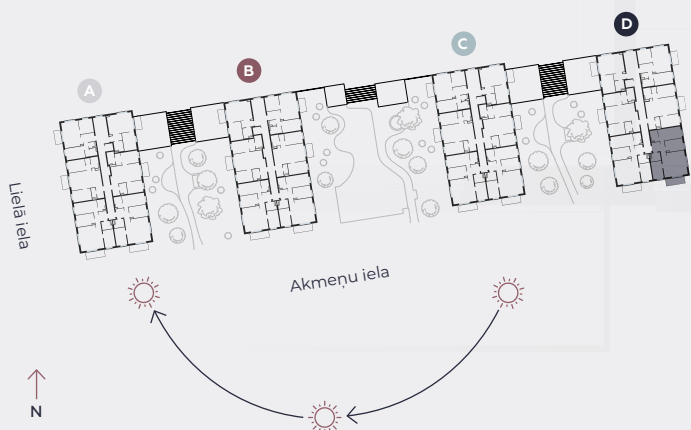

3. stāvs, Lielā iela 45d, Mārupe

Dzīvoklis nr. 83

#	TELPA	M ²
1	Priekštelpa	7,3
2	Sanmezgls	3,8
3	Guļamistaba	9
4	Dzīvojamā istaba-Virtuve	27,1
5	Guļamistaba	10,1
6	Guļamistaba	13,2
7	Vannasistaba	4
8	Balkons	6,2

Dzīvojamā platība 74,5

Kopeja platība 80,7

MĒROGS 1:80

0 80 160 240

1 CENTIMETRĀ – 80 CENTIMETRI

hepsor

📍 Citadeles iela 12,
Rīga, LV-1010

📞 +371 26 603 222