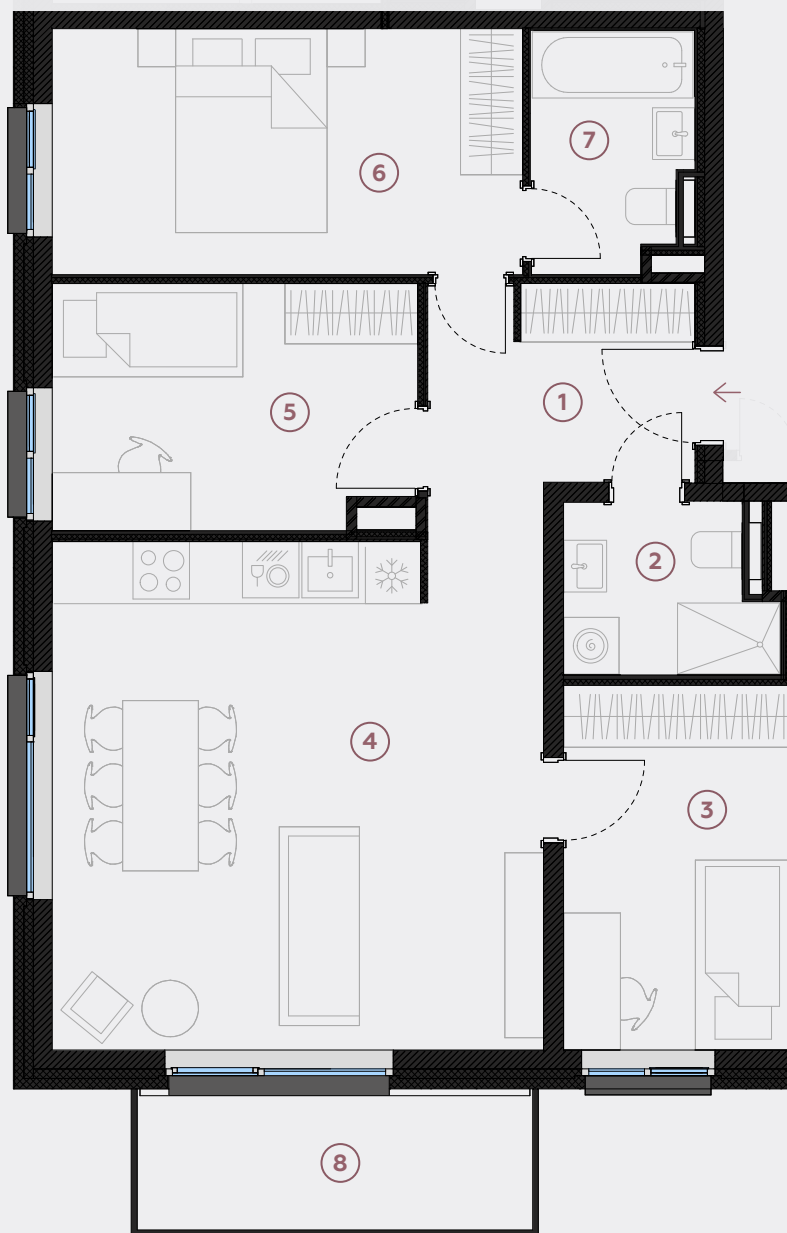

3. stāvs, Lielā iela 45d, Mārupe

Dzīvoklis nr. 84

#	TELPA	M ²
1	Priekštelpa	7,4
2	Sanmezgls	3,8
3	Guļamistaba	9,2
4	Dzīvojamā istaba-Virtuve	27,1
5	Guļamistaba	9,8
6	Guļamistaba	12,9
7	Vannasistaba	4,1
8	Balkons	6,2

Dzīvojamā platība 74,3

Kopeja platība 80,5

MĒROGS 1:80

0 80 160 240

1 CENTIMETRĀ – 80 CENTIMETRI

hepsor

📍 Citadeles iela 12,
Rīga, LV-1010

📞 +371 26 603 222
(WHATSAPP & VIBER) LV / EN / RU