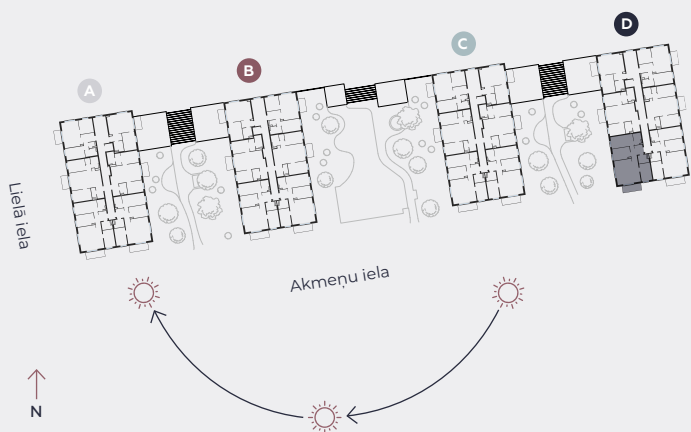

3. stāvs, Lielā iela 45d, Mārupe

Dzīvoklis nr. 84

#	TELPA	M ²
1	Priekštelpa	7,4
2	Sanmezgls	3,8
3	Guļamistaba	9,2
4	Dzīvojamā istaba-Virtuve	27,1
5	Guļamistaba	9,8
6	Guļamistaba	12,9
7	Vannasistaba	4,1
8	Balkons	6,2

Dzīvojamā platība 74,3

Kopeja platība 80,5

MĒROGS 1:80

0 80 160 240

1 CENTIMETRĀ – 80 CENTIMETRI

hepsor

📍 Citadeles iela 12,
Rīga, LV-1010

📞 +371 26 603 222
(WHATSAPP & VIBER) LV / EN / RU