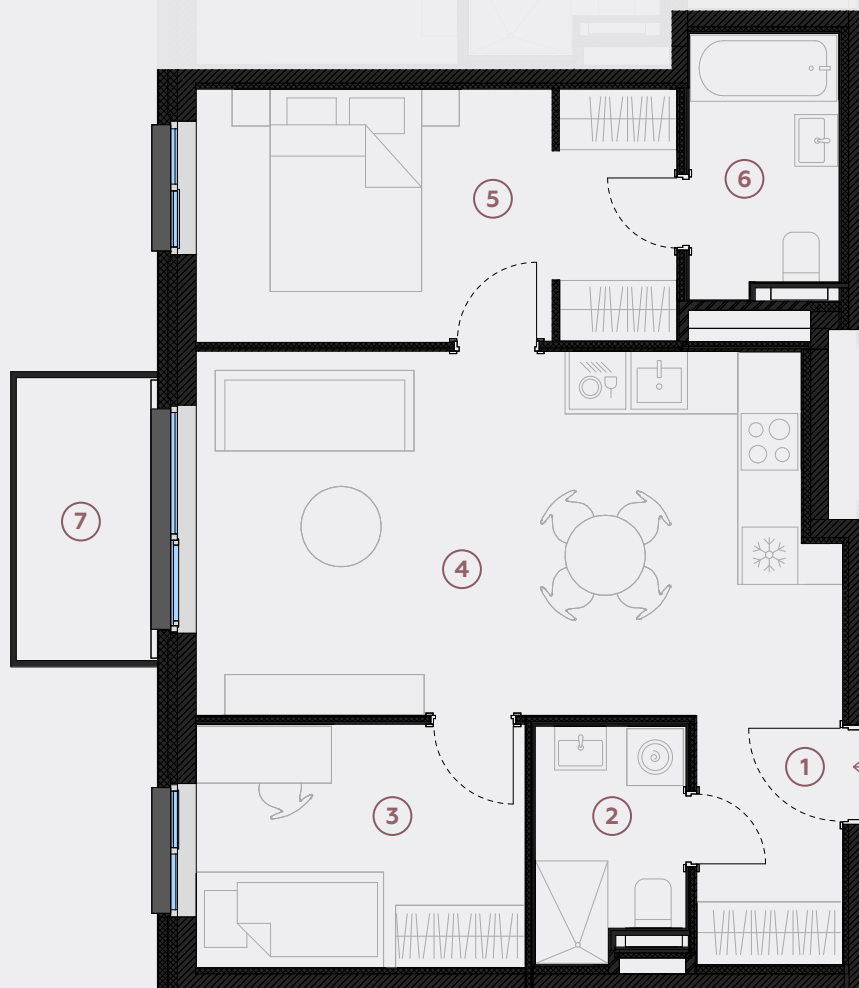

3. stāvs, Lielā iela 45d, Mārupe

Dzīvoklis nr. 85

| # | TELPA | M ² |
|---|--------------------------|----------------|
| 1 | Priekštelpa | 4 |
| 2 | Sanmezgls | 3,7 |
| 3 | Guļamistaba | 9 |
| 4 | Dzīvojamā istaba-Virtuve | 25,4 |
| 5 | Guļamistaba | 13,4 |
| 6 | Vannasistaba | 4,3 |
| 7 | Balkons | 4,5 |

Dzīvojamā platība 59,8

Kopeja platība 64,3

MĒROGS 1:80

0 80 160 240

1 CENTIMETRĀ – 80 CENTIMETRI

hepsor

📍 Citadeles iela 12,
Rīga, LV-1010

📞 +371 26 603 222