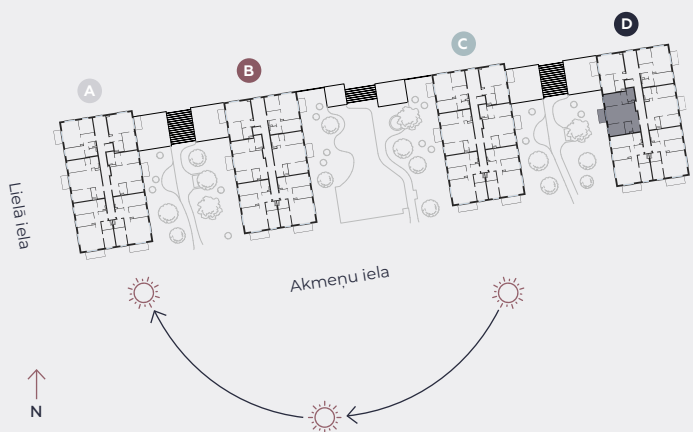

3. stāvs, Lielā iela 45d, Mārupe

Dzīvoklis nr. 85

| # | TELPA | M ² |
|---|--------------------------|----------------|
| 1 | Priekštelpa | 4 |
| 2 | Sanmezgls | 3,7 |
| 3 | Guļamistaba | 9 |
| 4 | Dzīvojamā istaba-Virtuve | 25,4 |
| 5 | Guļamistaba | 13,4 |
| 6 | Vannasistaba | 4,3 |
| 7 | Balkons | 4,5 |

Dzīvojamā platība 59,8

Kopeja platība 64,3

MĒROGS 1:80

0 80 160 240

1 CENTIMETRĀ – 80 CENTIMETRI

hepsor

📍 Citadeles iela 12,
Rīga, LV-1010

📞 +371 26 603 222