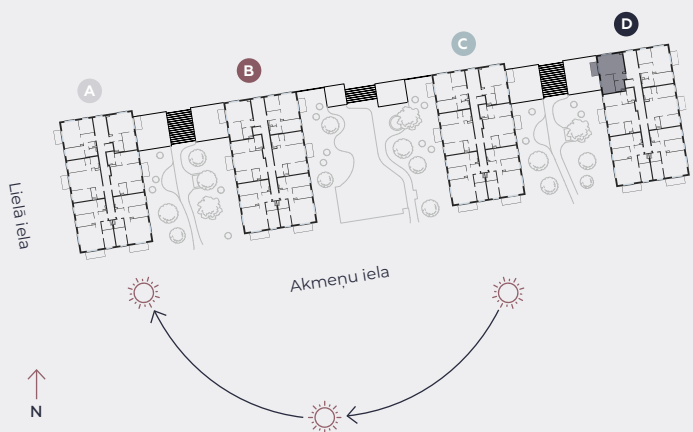

3. stāvs, Lielā iela 45d, Mārupe

Dzīvoklis nr. 86

#	TELPA	M ²
1	Priekštelpa	4
2	Dzīvojamā istaba-Virtuve	23,2
3	Guļamistaba	11,2
4	Vannasistaba	4,3
5	Balkons	4,5

Dzīvojamā platība 42,7

Kopeja platība 47,2

MĒROGS 1:80

0 80 160 240

1 CENTIMETRĀ - 80 CENTIMETRI

hepsor

📍 Citadeles iela 12,
Rīga, LV-1010

📞 +371 26 603 222

(WHATSAPP & VIBER) LV / EN / RU

✉️ olita@hepsor.lv