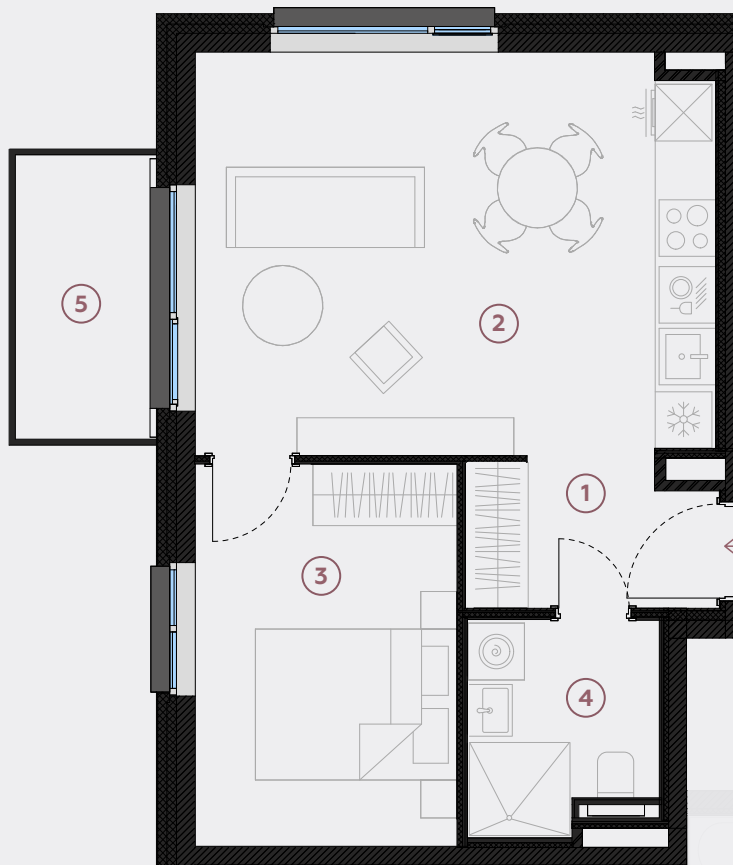

3. stāvs, Lielā iela 45d, Mārupe

Dzīvoklis nr. 86

#	TELPA	M ²
1	Priekštelpa	4
2	Dzīvojamā istaba-Virtuve	23,2
3	Guļamistaba	11,2
4	Vannasistaba	4,3
5	Balkons	4,5

Dzīvojamā platība 42,7

Kopeja platība 47,2

MĒROGS 1:80

0 80 160 240

1 CENTIMETRĀ - 80 CENTIMETRI

hepsor

📍 Citadeles iela 12,
Rīga, LV-1010

📞 +371 26 603 222

(WHATSAPP & VIBER) LV / EN / RU

✉️ olita@hepsor.lv