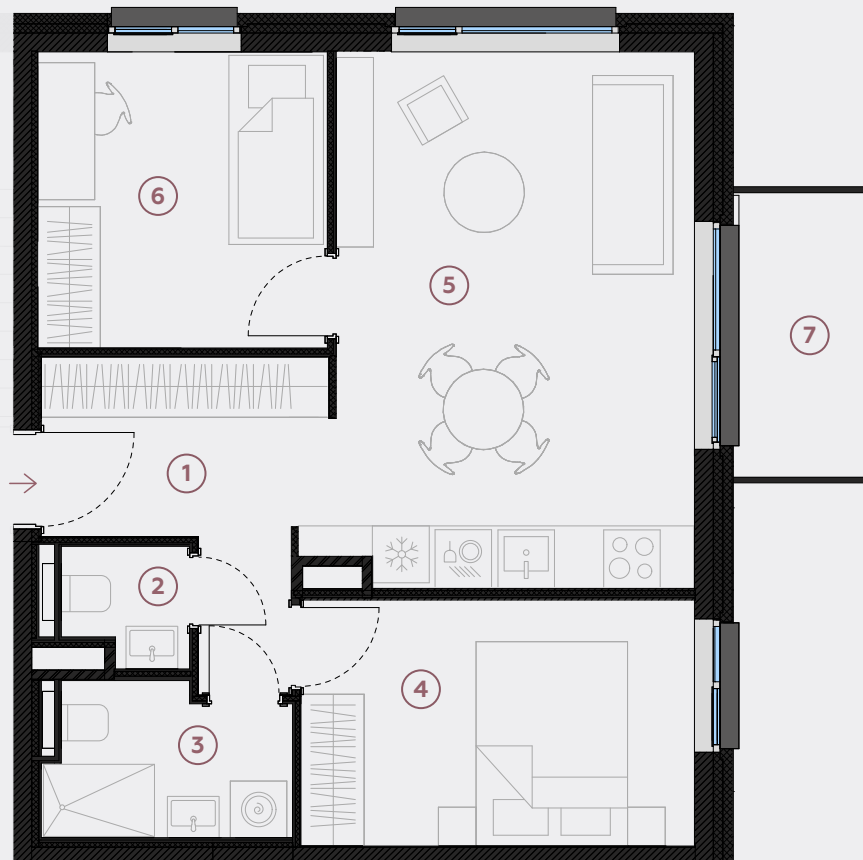

## Dzīvoklis nr. 87

#	TELPA	M <sup>2</sup>
1	Priekštelpa	6,9
2	Sanmezgls	1,6
3	Vannasistaba	3,9
4	Guļamistaba	10,8
5	Dzīvojamā istaba-Virtuve	22
6	Guļamistaba	9,6
7	Balkons	4,5

**Dzīvojamā platība 54,8**

**Kopeja platība 59,3**

MĒROGS 1:80

0 80 160 240

1 CENTIMETRĀ – 80 CENTIMETRI

**hepsor**

📍 Citadeles iela 12,  
Rīga, LV-1010

📞 +371 26 603 222  
(WHATSAPP & VIBER) LV / EN / RU

✉️ olita@hepsor.lv