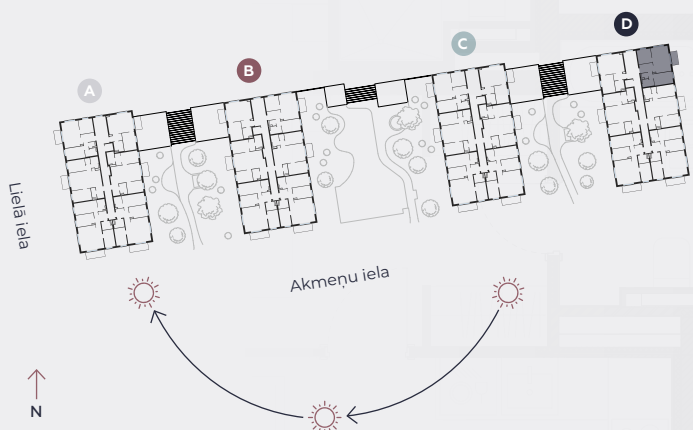

4. stāvs, Lielā iela 45d, Mārupe

## Dzīvoklis nr. 87

#	TELPA	M <sup>2</sup>
1	Priekštelpa	6,9
2	Sanmezgls	1,6
3	Vannasistaba	3,9
4	Guļamistaba	10,8
5	Dzīvojamā istaba-Virtuve	22
6	Guļamistaba	9,6
7	Balkons	4,5

**Dzīvojamā platība 54,8**

**Kopeja platība 59,3**

MĒROGS 1:80

0 80 160 240

1 CENTIMETRĀ – 80 CENTIMETRI

**hepsor**

📍 Citadeles iela 12,  
Rīga, LV-1010

📞 +371 26 603 222  
(WHATSAPP & VIBER) LV / EN / RU

✉️ olita@hepsor.lv