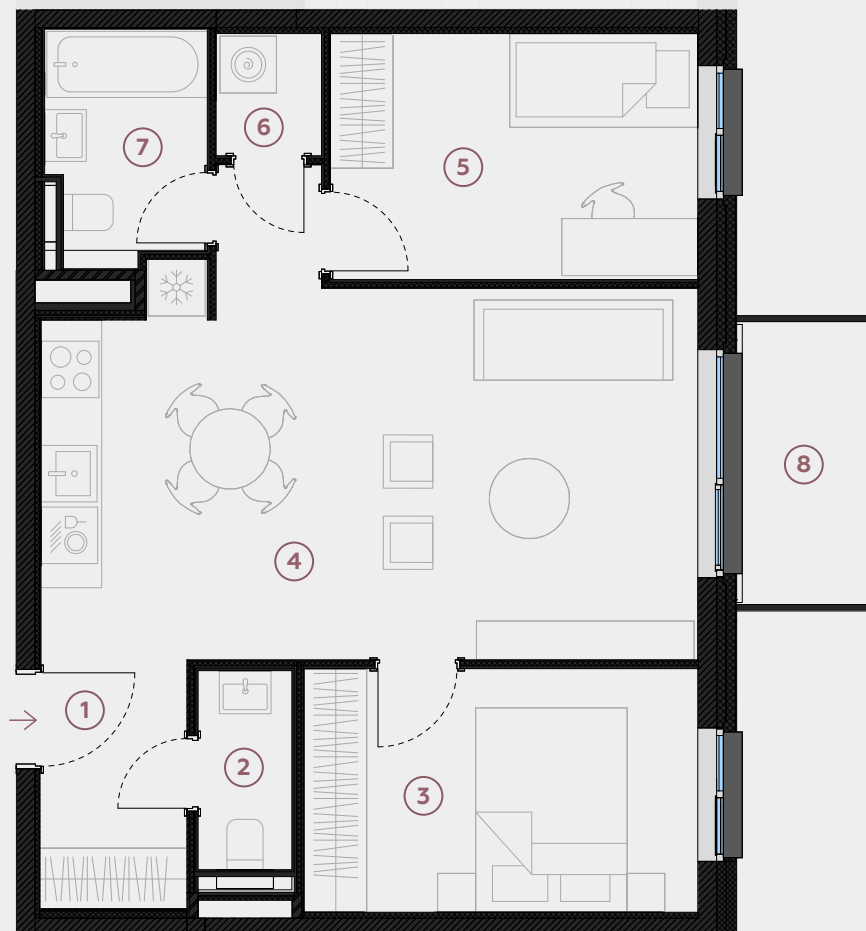

## Dzīvoklis nr. 88

#	TELPA	M <sup>2</sup>
1	Priekštelpa	4,1
2	Sanmezgls	2,1
3	Guļamistaba	10,7
4	Dzīvojamā istaba-Virtuve	28,4
5	Guļamistaba	10,1
6	Garderobe	1,4
7	Vannasistaba	4
8	Balkons	4,5

**Dzīvojamā platība 60,8**

**Kopeja platība 65,3**

MĒROGS 1:80

0 80 160 240

1 CENTIMETRĀ – 80 CENTIMETRI

**hepsor**

📍 Citadeles iela 12,  
Rīga, LV-1010

📞 +371 26 603 222  
(WHATSAPP & VIBER) LV / EN / RU

✉️ olita@hepsor.lv