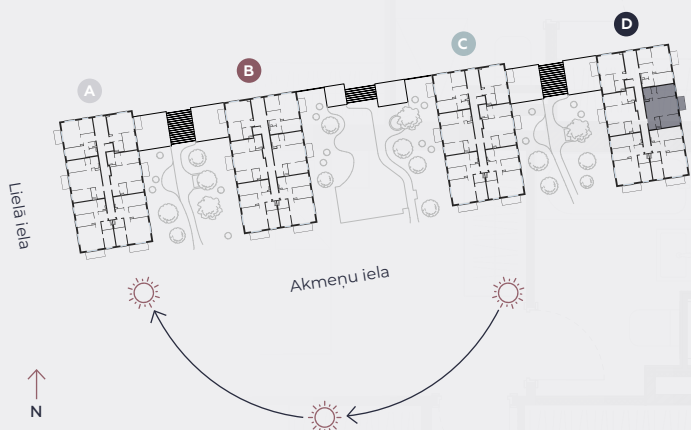

4. stāvs, Lielā iela 45d, Mārupe

## Dzīvoklis nr. 88

#	TELPA	M <sup>2</sup>
1	Priekštelpa	4,1
2	Sanmezgls	2,1
3	Guļamistaba	10,7
4	Dzīvojamā istaba-Virtuve	28,4
5	Guļamistaba	10,1
6	Garderobe	1,4
7	Vannasistaba	4
8	Balkons	4,5

**Dzīvojamā platība 60,8**

**Kopeja platība 65,3**

MĒROGS 1:80

0 80 160 240

1 CENTIMETRĀ – 80 CENTIMETRI

**hepsor**

📍 Citadeles iela 12,  
Rīga, LV-1010

📞 +371 26 603 222  
(WHATSAPP & VIBER) LV / EN / RU

✉️ olita@hepsor.lv