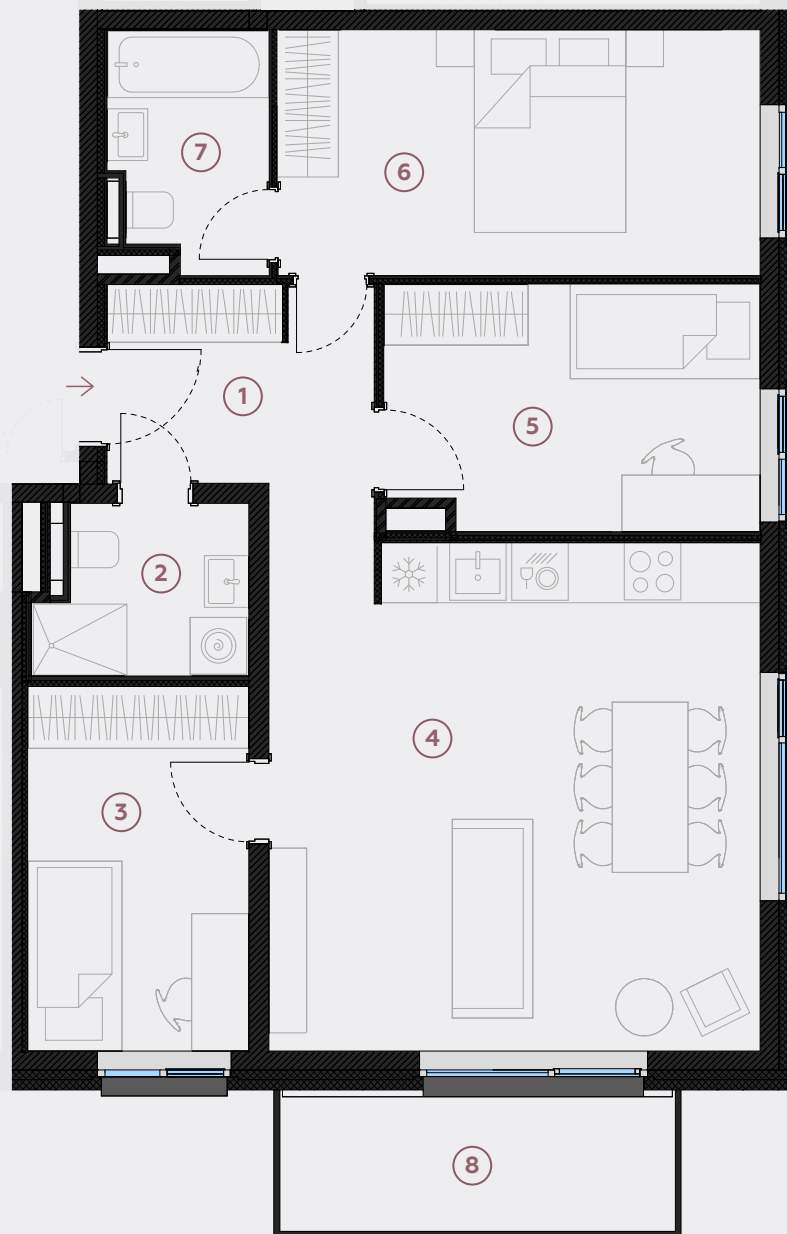

4. stāvs, Lielā iela 45d, Mārupe

Dzīvoklis nr. 89

#	TELPA	M ²
1	Priekštelpa	7,3
2	Sanmezgls	3,8
3	Guļamistaba	9
4	Dzīvojamā istaba-Virtuve	27,1
5	Guļamistaba	10,1
6	Guļamistaba	13,2
7	Vannasistaba	4
8	Balkons	6,2

Dzīvojamā platība 74,5

Kopeja platība 80,7

MĒROGS 1:80

0 80 160 240

1 CENTIMETRĀ – 80 CENTIMETRI

hepsor

📍 Citadeles iela 12,
Rīga, LV-1010

📞 +371 26 603 222