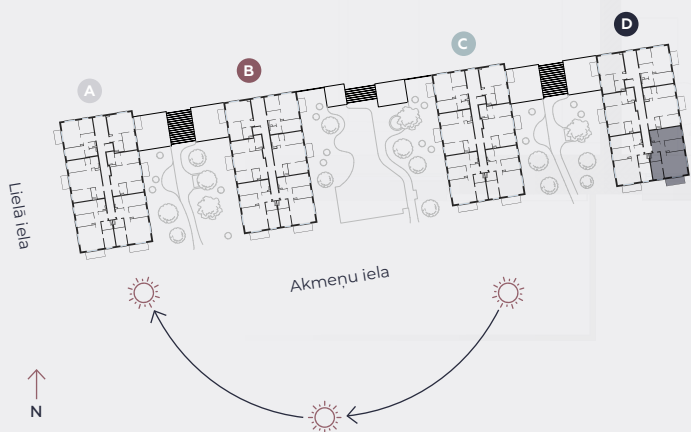

4. stāvs, Lielā iela 45d, Mārupe

Dzīvoklis nr. 89

#	TELPA	M ²
1	Priekštelpa	7,3
2	Sanmezgls	3,8
3	Guļamistaba	9
4	Dzīvojamā istaba-Virtuve	27,1
5	Guļamistaba	10,1
6	Guļamistaba	13,2
7	Vannasistaba	4
8	Balkons	6,2

Dzīvojamā platība 74,5

Kopeja platība 80,7

MĒROGS 1:80

0 80 160 240

1 CENTIMETRĀ – 80 CENTIMETRI

hepsor

📍 Citadeles iela 12,
Rīga, LV-1010

📞 +371 26 603 222