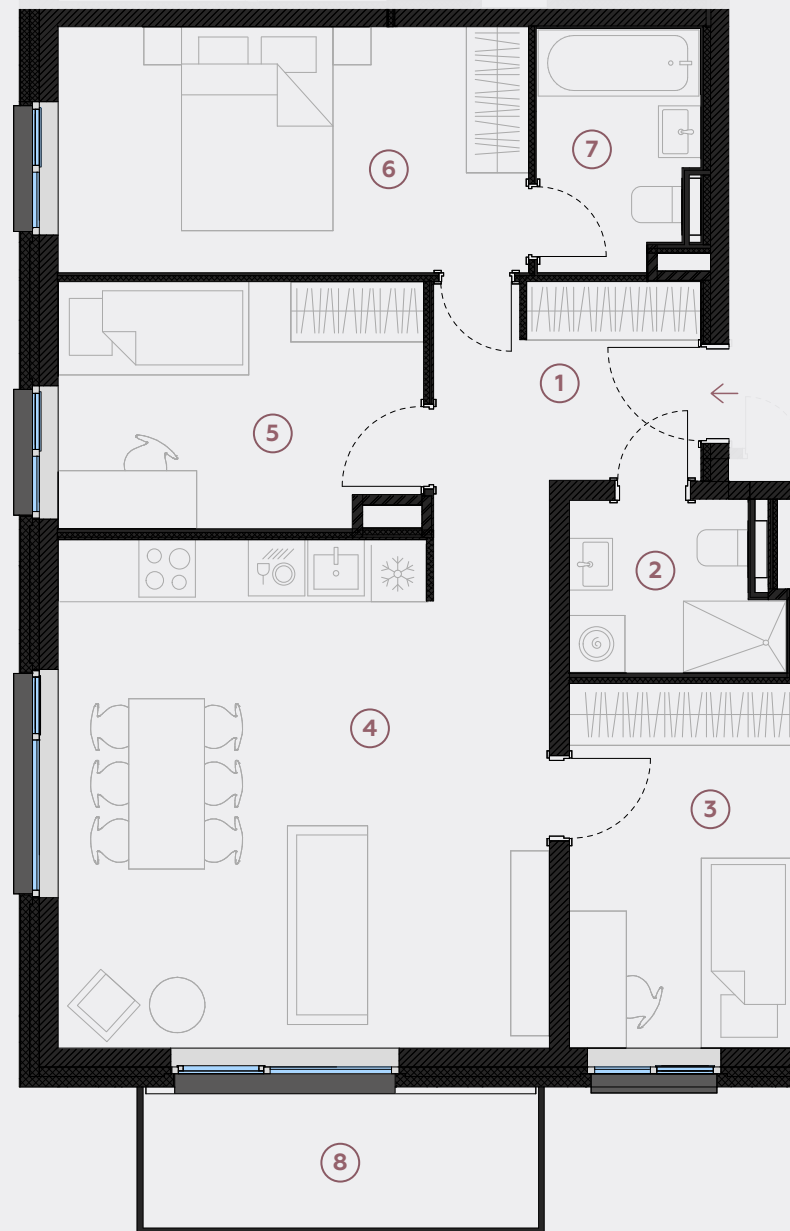

4. stāvs, Lielā iela 45d, Mārupe

Dzīvoklis nr. 90

#	TELPA	M ²
1	Priekštelpa	7,4
2	Sanmezgls	3,8
3	Guļamistaba	9,2
4	Dzīvojamā istaba-Virtuve	27,1
5	Guļamistaba	9,8
6	Guļamistaba	12,9
7	Vannasistaba	4,1
8	Balkons	6,2

Dzīvojamā platība 74,3

Kopeja platība 80,5

MĒROGS 1:80

0 80 160 240

1 CENTIMETRĀ – 80 CENTIMETRI

hepsor

📍 Citadeles iela 12,
Rīga, LV-1010

📞 +371 26 603 222