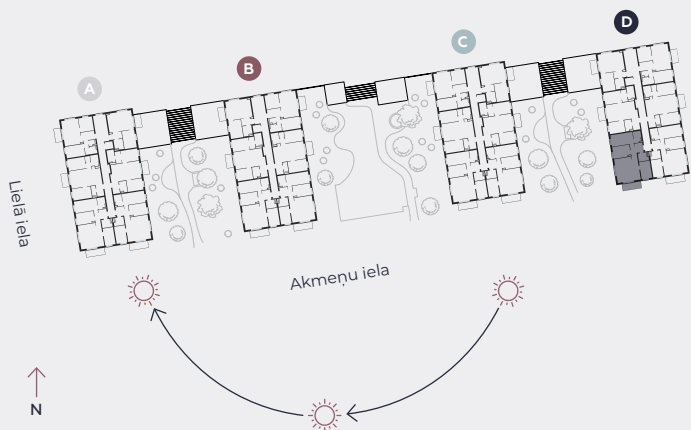

4. stāvs, Lielā iela 45d, Mārupe

Dzīvoklis nr. 90

#	TELPA	M ²
1	Priekštelpa	7,4
2	Sanmezgls	3,8
3	Guļamistaba	9,2
4	Dzīvojamā istaba-Virtuve	27,1
5	Guļamistaba	9,8
6	Guļamistaba	12,9
7	Vannasistaba	4,1
8	Balkons	6,2

Dzīvojamā platība 74,3

Kopeja platība 80,5

MĒROGS 1:80

0 80 160 240

1 CENTIMETRĀ – 80 CENTIMETRI

hepsor

📍 Citadeles iela 12,
Rīga, LV-1010

📞 +371 26 603 222