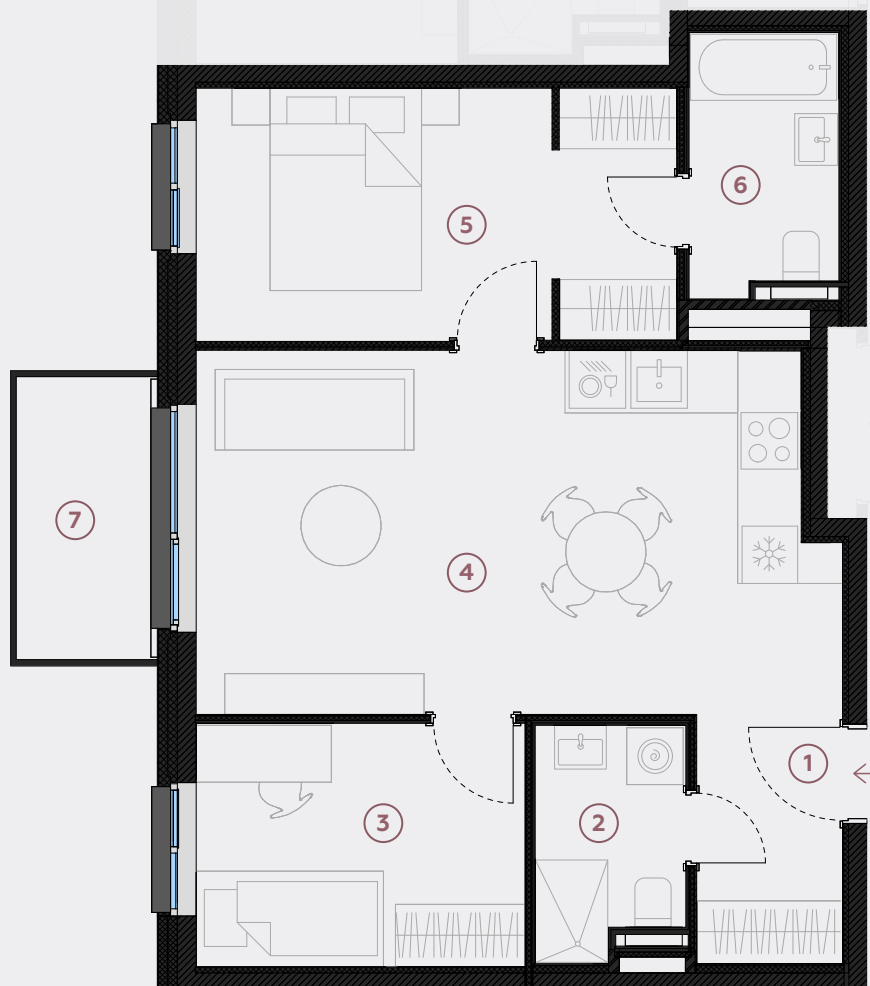

4. stāvs, Lielā iela 45d, Mārupe

Dzīvoklis nr. 91

#	TELPA	M ²
1	Priekštelpa	4
2	Sanmezgls	3,7
3	Guļamistaba	9
4	Dzīvojamā istaba-Virtuve	25,4
5	Guļamistaba	13,4
6	Vannasistaba	4,3
7	Balkons	4,5

Dzīvojamā platība 59,8

Kopeja platība 64,3

MĒROGS 1:80

0 80 160 240

1 CENTIMETRĀ = 80 CENTIMETRI

hepsor

📍 Citadeles iela 12,
Rīga, LV-1010

📞 +371 26 603 222

(WHATSAPP & VIBER) LV / EN / RU