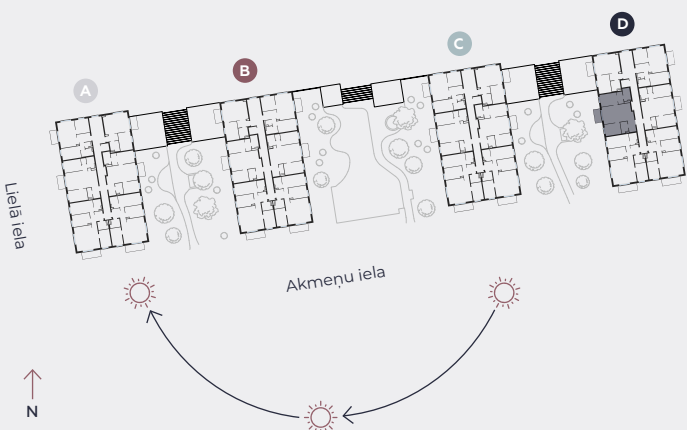

4. stāvs, Lielā iela 45d, Mārupe

Dzīvoklis nr. 91

#	TELPA	M ²
1	Priekštelpa	4
2	Sanmezgls	3,7
3	Guļamistaba	9
4	Dzīvojamā istaba-Virtuve	25,4
5	Guļamistaba	13,4
6	Vannasistaba	4,3
7	Balkons	4,5

Dzīvojamā platība 59,8

Kopeja platība 64,3

MĒROGS 1:80

0 80 160 240

1 CENTIMETRĀ = 80 CENTIMETRI

hepsor

📍 Citadeles iela 12,
Rīga, LV-1010

📞 +371 26 603 222

(WHATSAPP & VIBER) LV / EN / RU