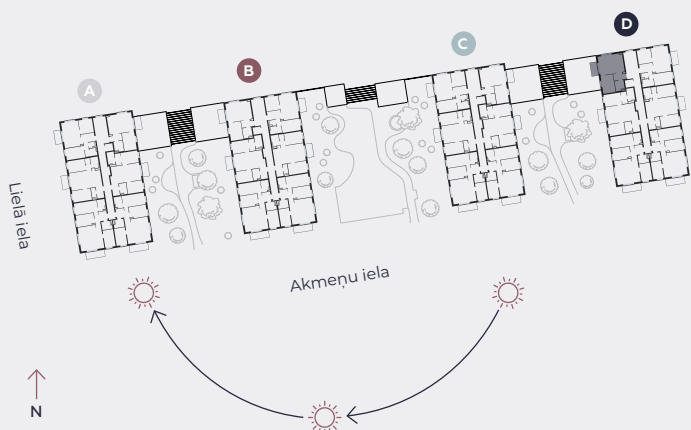

4. stāvs, Lielā iela 45d, Mārupe

Dzīvoklis nr. 92

#	TELPA	M ²
1	Priekštelpa	4
2	Dzīvojamā istaba-Virtuve	23,2
3	Guļamistaba	11,2
4	Vannasistaba	4,3
5	Balkons	4,5

Dzīvojamā platība 42,7

Kopeja platība 47,2

MĒROGS 1:80

0 80 160 240

1 CENTIMETRĀ – 80 CENTIMETRI

hepsor

📍 Citadeles iela 12,
Rīga, LV-1010

📞 +371 26 603 222

(WHATSAPP & VIBER) LV / EN / RU

✉️ olita@hepsor.lv