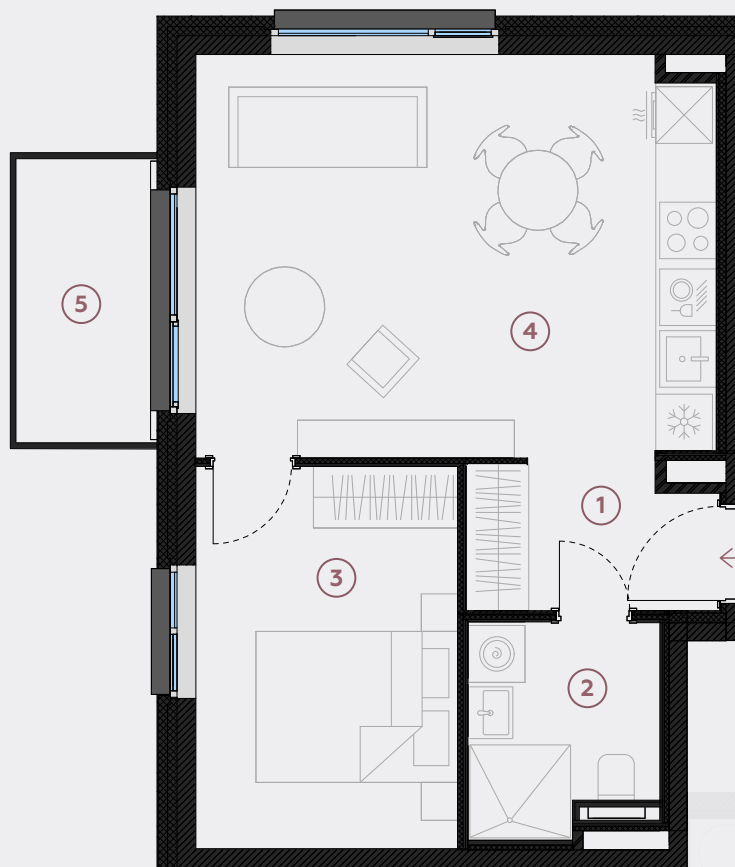

4. stāvs, Lielā iela 45d, Mārupe

Dzīvoklis nr. 92

#	TELPA	M ²
1	Priekštelpa	4
2	Dzīvojamā istaba-Virtuve	23,2
3	Guļamistaba	11,2
4	Vannasistaba	4,3
5	Balkons	4,5

Dzīvojamā platība 42,7

Kopeja platība 47,2

MĒROGS 1:80

0 80 160 240

1 CENTIMETRĀ – 80 CENTIMETRI

hepsor

📍 Citadeles iela 12,
Rīga, LV-1010

📞 +371 26 603 222

(WHATSAPP & VIBER) LV / EN / RU

✉️ olita@hepsor.lv