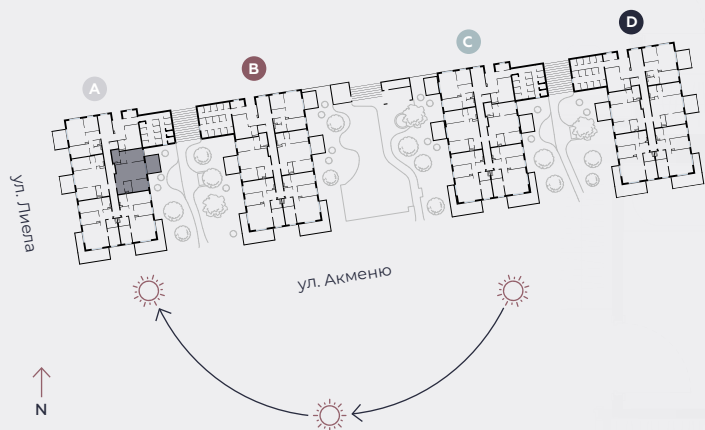

1-й этаж, ул. Лиела 45а, Марупе

Квартира № 1

#	ПОМЕЩЕНИЕ	М ²
1	Прихожая	4
2	Санузел	3,7
3	Спальня	9
4	Гостиная - Кухня	25,4
5	Спальня	13,4
6	Ванная	4,3
7	Терраса	12,1

Жилая площадь 59,8

Общая площадь 71,9

МАСШТАБ 1:80

0 80 160 240

В 1 САНТИМЕТРЕ – 80 САНТИМЕТРОВ

hepsor

📍 Citadeles iela 12,
Rīga, LV-1010

📞 +371 26 603 222

(WHATSAPP & VIBER) LV / EN / RU

✉️ olita@hepsor.lv