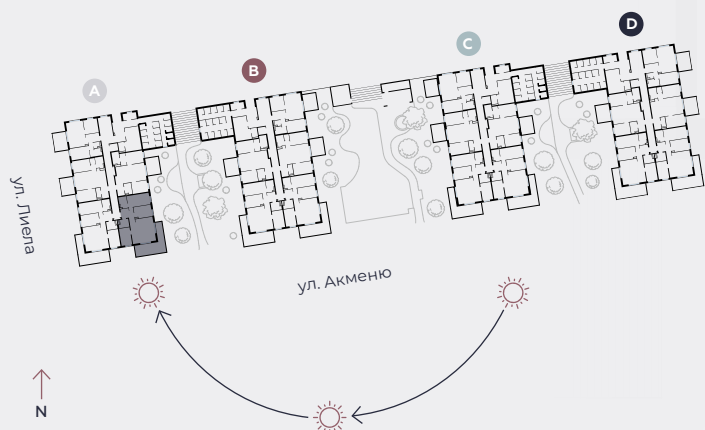

1-й этаж, ул. Лиела 45а, Марупе

## Квартира № 2

#	ПОМЕЩЕНИЕ	М <sup>2</sup>
1	Прихожая	7,4
2	Санузел	3,8
3	Спальня	9,2
4	Гостиная - Кухня	27,1
5	Спальня	9,8
6	Спальня	12,9
7	Ванная	4,1
8	Терраса	24,6

**Жилая площадь 74,3**

**Общая площадь 98,9**

МАСШТАБ 1:80

0 80 160 240

В 1 САНТИМЕТРЕ – 80 САНТИМЕТРОВ

**hepsor**

📍 Citadeles iela 12,  
Rīga, LV-1010

📞 +371 26 603 222

(WHATSAPP & VIBER) LV / EN / RU

✉️ olita@hepsor.lv