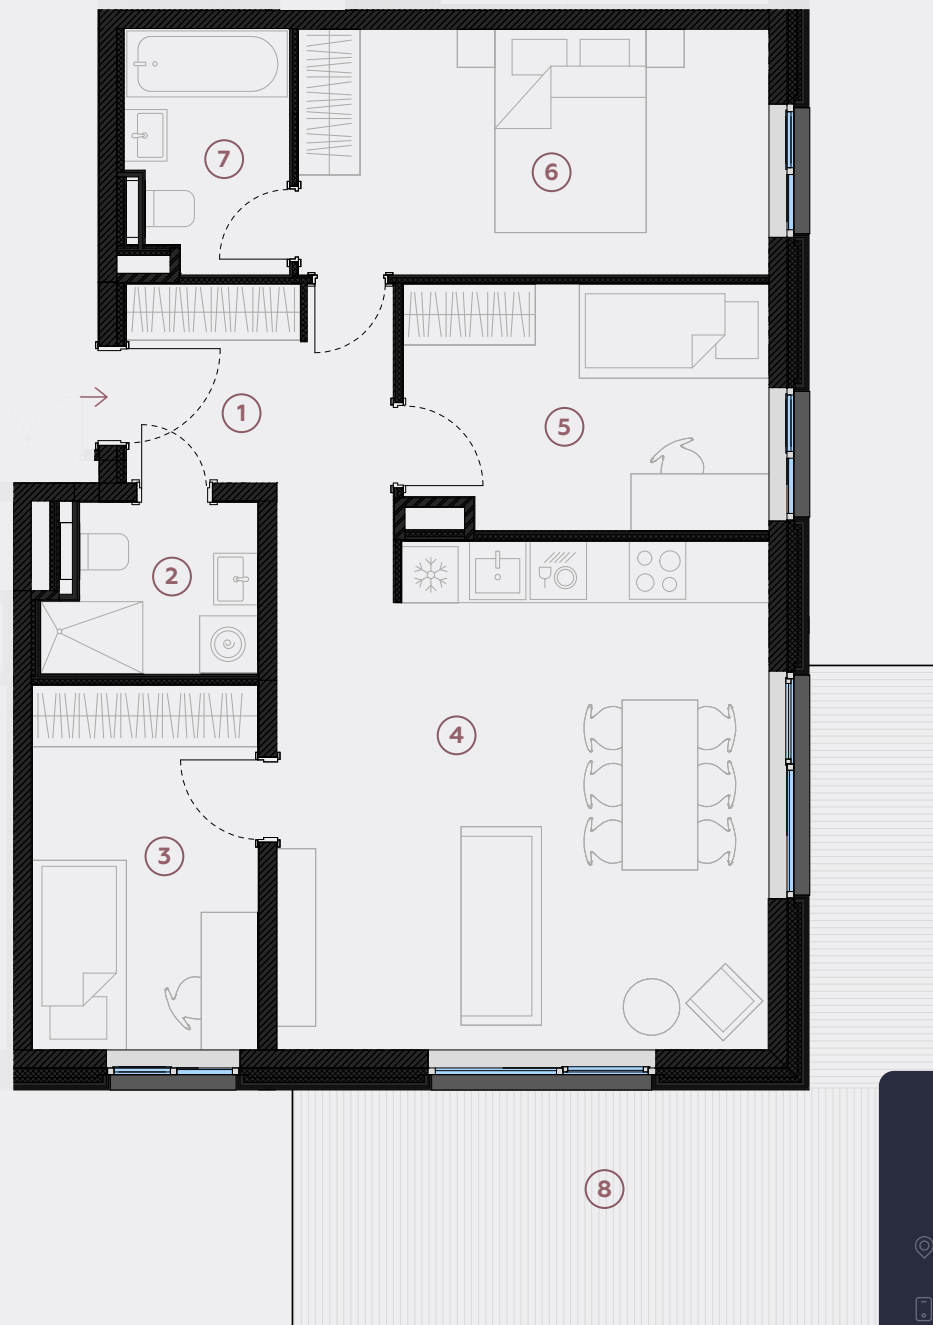

## Квартира № 2

#	ПОМЕЩЕНИЕ	М <sup>2</sup>
1	Прихожая	7,4
2	Санузел	3,8
3	Спальня	9,2
4	Гостиная - Кухня	27,1
5	Спальня	9,8
6	Спальня	12,9
7	Ванная	4,1
8	Терраса	24,6

**Жилая площадь 74,3**

**Общая площадь 98,9**