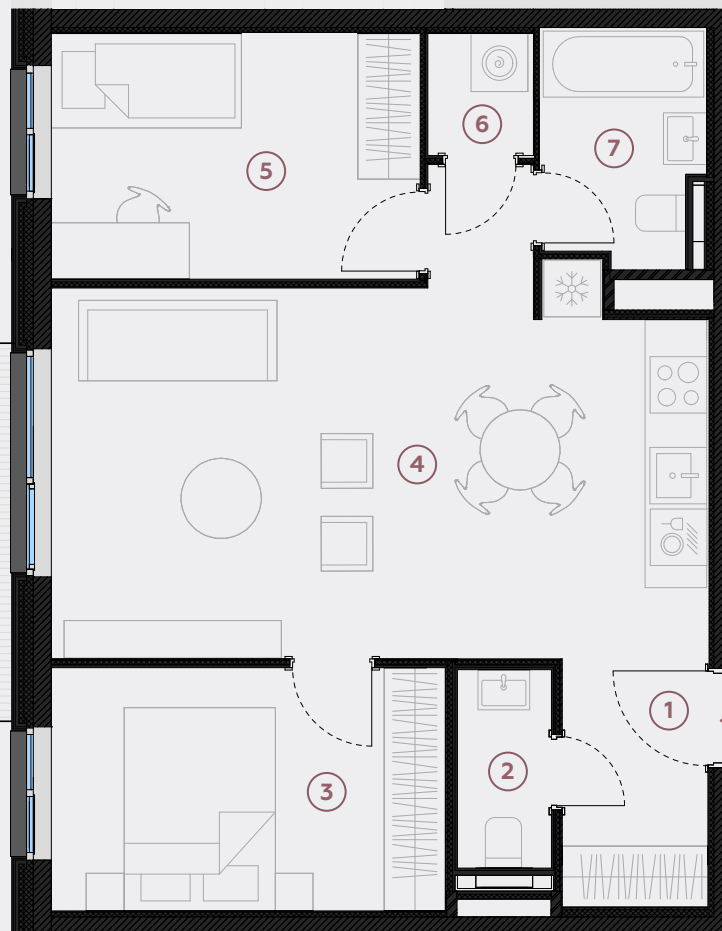

1-й этаж, ул. Лиела 45а, Марупе

Квартира № 4

#	ПОМЕЩЕНИЕ	М ²
1	Прихожая	4,1
2	Санузел	2,1
3	Спальня	10,7
4	Гостиная - Кухня	28,4
5	Спальня	10,1
6	Гардеробная	1,4
7	Ванная	4
8	Терраса	12,1

Жилая площадь 60,8

Общая площадь 72,9

МАСШТАБ 1:80

0 80 160 240

В 1 САНТИМЕТРЕ – 80 САНТИМЕТРОВ

hepsor

📍 Citadeles iela 12,
Rīga, LV-1010

☎ +371 26 603 222

(WHATSAPP & VIBER) LV / EN / RU