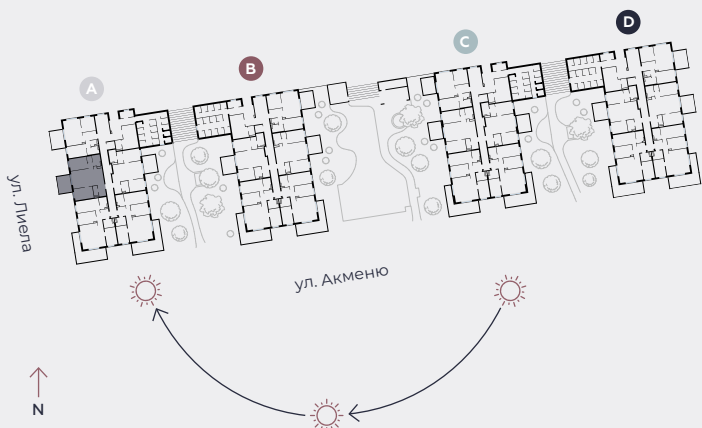

1-й этаж, ул. Лиела 45а, Марупе

Квартира № 4

#	ПОМЕЩЕНИЕ	М ²
1	Прихожая	4,1
2	Санузел	2,1
3	Спальня	10,7
4	Гостиная - Кухня	28,4
5	Спальня	10,1
6	Гардеробная	1,4
7	Ванная	4
8	Терраса	12,1

Жилая площадь 60,8

Общая площадь 72,9

МАСШТАБ 1:80

0 80 160 240

В 1 САНТИМЕТРЕ – 80 САНТИМЕТРОВ

hepsor

📍 Citadeles iela 12,
Rīga, LV-1010

☎ +371 26 603 222

(WHATSAPP & VIBER) LV / EN / RU