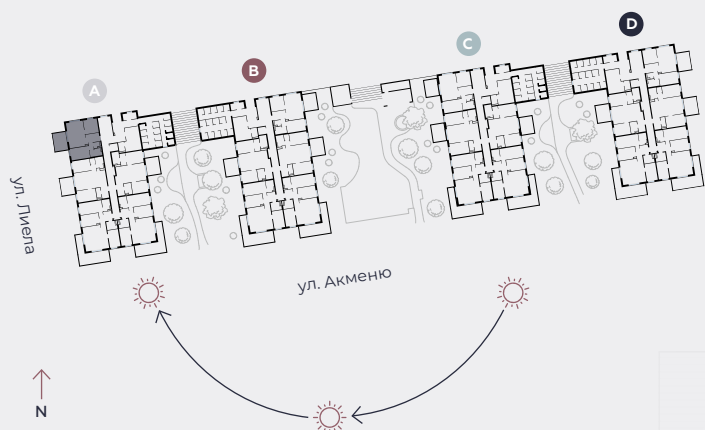

1-й этаж, ул. Лиела 45а, Марупе

Квартира № 5

#	ПОМЕЩЕНИЕ	М ²
1	Прихожая	6,9
2	Санузел	1,6
3	Ванная	3,9
4	Спальня	10,8
5	Гостиная - Кухня	22
6	Спальня	9,6
7	Терраса	12,7

Жилая площадь 54,8

Общая площадь 67,5

МАСШТАБ 1:80

0 80 160 240

В 1 САНТИМЕТРЕ – 80 САНТИМЕТРОВ

hepsor

📍 Citadeles iela 12,
Rīga, LV-1010

📞 +371 26 603 222

(WHATSAPP & VIBER) LV / EN / RU

✉️ olita@hepsor.lv