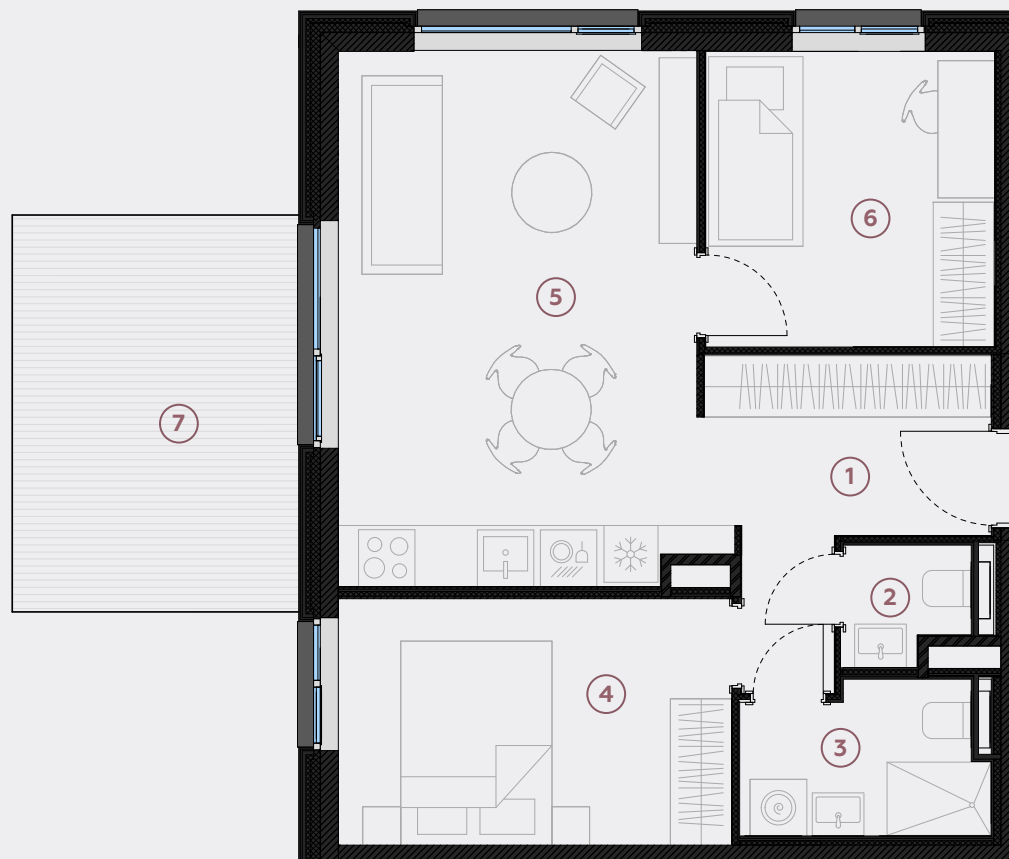

1-й этаж, ул. Лиела 45а, Марупе

Квартира № 5

#	ПОМЕЩЕНИЕ	М ²
1	Прихожая	6,9
2	Санузел	1,6
3	Ванная	3,9
4	Спальня	10,8
5	Гостиная - Кухня	22
6	Спальня	9,6
7	Терраса	12,7

Жилая площадь 54,8

Общая площадь 67,5

МАСШТАБ 1:80

0 80 160 240

В 1 САНТИМЕТРЕ – 80 САНТИМЕТРОВ

hepsor

📍 Citadeles iela 12,
Rīga, LV-1010

📞 +371 26 603 222

(WHATSAPP & VIBER) LV / EN / RU

✉️ olita@hepsor.lv