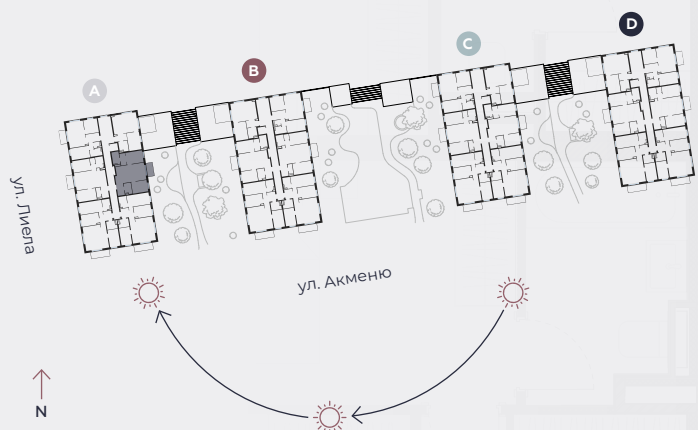

2-й этаж, ул. Лиела 45а, Марупе

## Квартира № 6

#	ПОМЕЩЕНИЕ	М <sup>2</sup>
1	Прихожая	4
2	Санузел	3,7
3	Спальня	9
4	Гостиная - Кухня	25,4
5	Спальня	13,4
6	Ванная	4,3
7	Балкон	4,5

**Жилая площадь 59,8**

**Общая площадь 64,3**

МАСШТАБ 1:80