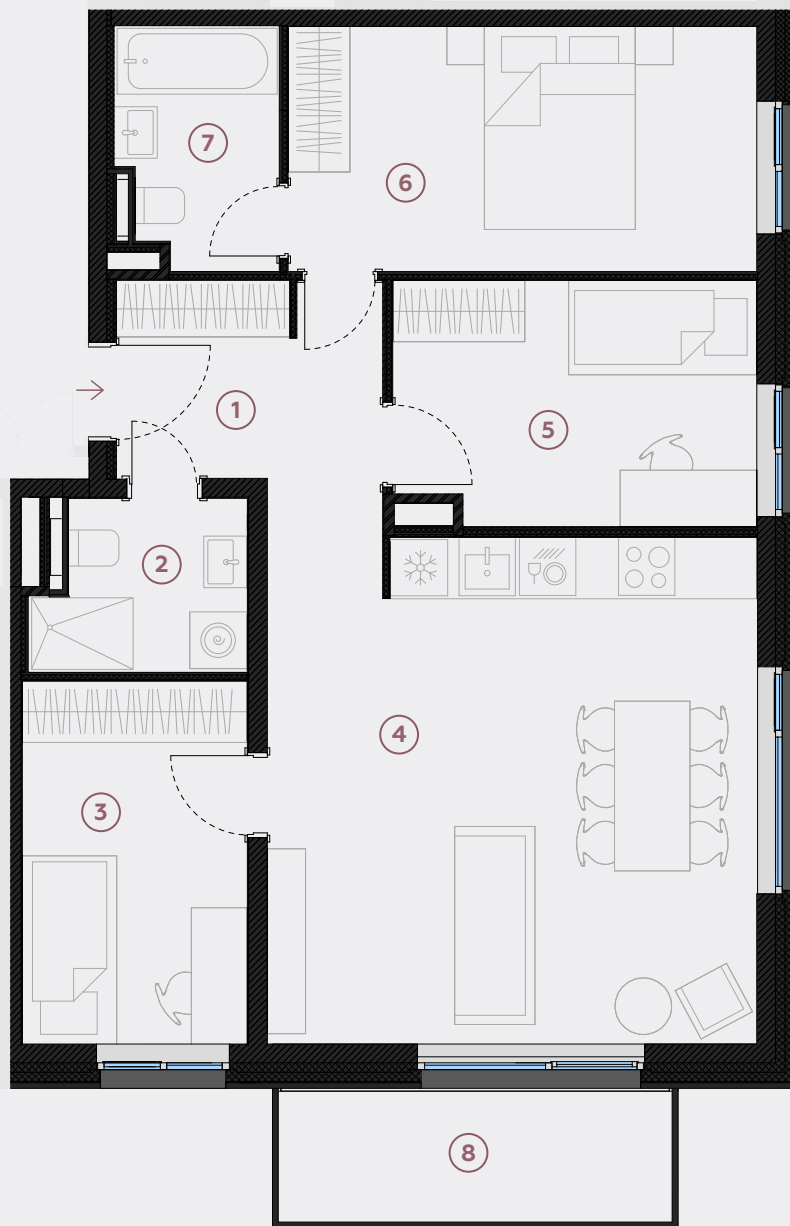

2-й этаж, ул. Лиела 45а, Марупе

Квартира № 7

#	ПОМЕЩЕНИЕ	М ²
1	Прихожая	7,4
2	Санузел	3,8
3	Спальня	9,2
4	Гостиная - Кухня	27,1
5	Спальня	9,8
6	Спальня	12,9
7	Ванная	4,1
8	Балкон	6,2

Жилая площадь 74,3

Общая площадь 80,5

МАСШТАБ 1:80

0 80 160 240

В 1 САНТИМЕТРЕ – 80 САНТИМЕТРОВ

hepsor

📍 Citadeles iela 12,
Rīga, LV-1010

📞 +371 26 603 222

(WHATSAPP & VIBER) LV / EN / RU

✉️ olita@hepsor.lv