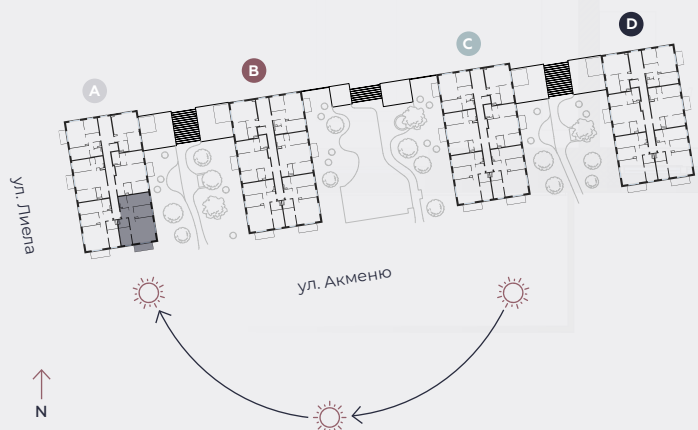

2-й этаж, ул. Лиела 45а, Марупе

Квартира № 7

#	ПОМЕЩЕНИЕ	М ²
1	Прихожая	7,4
2	Санузел	3,8
3	Спальня	9,2
4	Гостиная - Кухня	27,1
5	Спальня	9,8
6	Спальня	12,9
7	Ванная	4,1
8	Балкон	6,2

Жилая площадь 74,3

Общая площадь 80,5

МАСШТАБ 1:80

0 80 160 240

В 1 САНТИМЕТРЕ – 80 САНТИМЕТРОВ

hepsor

📍 Citadeles iela 12,
Rīga, LV-1010

📞 +371 26 603 222

(WHATSAPP & VIBER) LV / EN / RU

✉️ olita@hepsor.lv