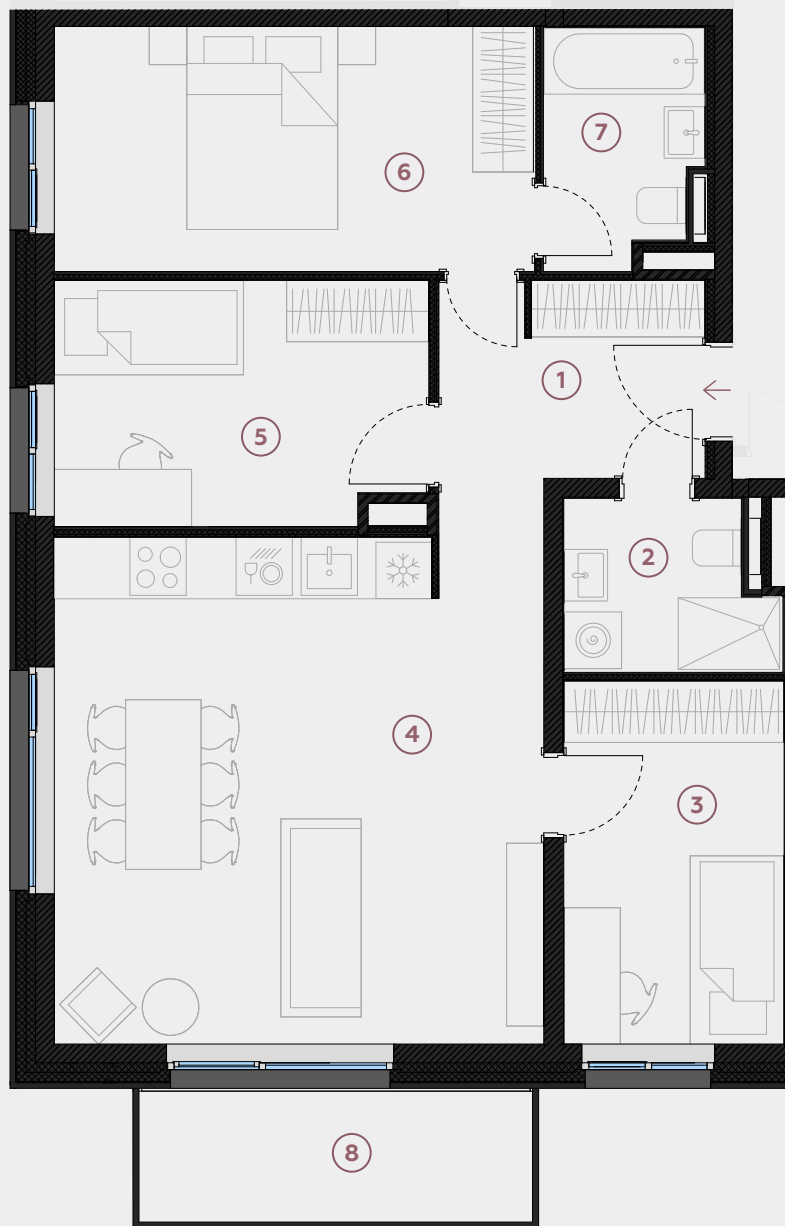

2-й этаж, ул. Лиела 45а, Марупе

Квартира № 8

#	ПОМЕЩЕНИЕ	М ²
1	Прихожая	7,3
2	Санузел	3,8
3	Спальня	9
4	Гостиная - Кухня	27,1
5	Спальня	10,1
6	Спальня	13,2
7	Ванная	4
8	Балкон	6,2

Жилая площадь 74,5

Общая площадь 80,7

МАСШТАБ 1:80

0 80 160 240

В 1 САНТИМЕТРЕ – 80 САНТИМЕТРОВ

hepsor

📍 Citadeles iela 12,
Rīga, LV-1010

📞 +371 26 603 222

(WHATSAPP & VIBER) LV / EN / RU

✉️ olita@hepsor.lv