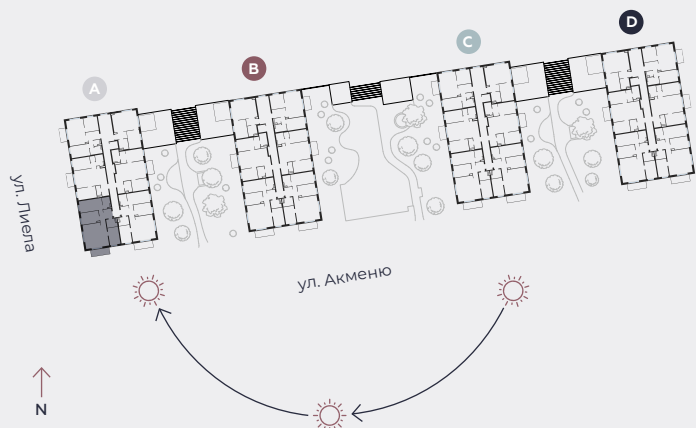

2-й этаж, ул. Лиела 45а, Марупе

Квартира № 8

#	ПОМЕЩЕНИЕ	М ²
1	Прихожая	7,3
2	Санузел	3,8
3	Спальня	9
4	Гостиная - Кухня	27,1
5	Спальня	10,1
6	Спальня	13,2
7	Ванная	4
8	Балкон	6,2

Жилая площадь 74,5

Общая площадь 80,7

МАСШТАБ 1:80

0 80 160 240

В 1 САНТИМЕТРЕ – 80 САНТИМЕТРОВ

hepsor

📍 Citadeles iela 12,
Rīga, LV-1010

📞 +371 26 603 222

(WHATSAPP & VIBER) LV / EN / RU

✉️ olita@hepsor.lv