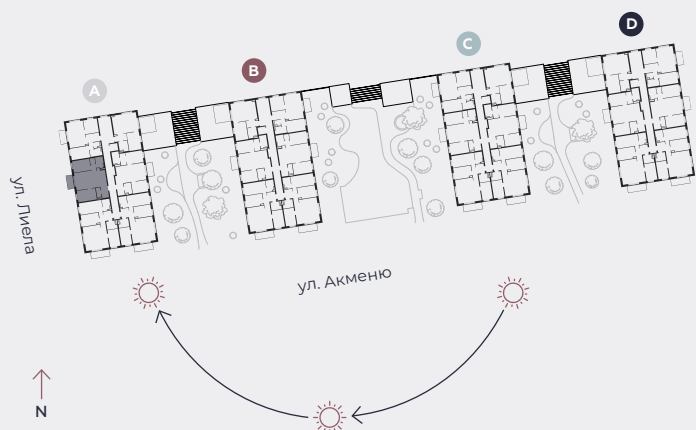

2-й этаж, ул. Лиела 45а, Марупе

## Квартира № 9

#	ПОМЕЩЕНИЕ	М <sup>2</sup>
1	Прихожая	4,1
2	Санузел	2,1
3	Спальня	10,7
4	Гостиная - Кухня	28,4
5	Спальня	10,1
6	Гардеробная	1,4
7	Ванная	4
8	Балкон	4,5

**Жилая площадь 60,8**

**Общая площадь 65,3**

МАСШТАБ 1:80

0 80 160 240

В 1 САНТИМЕТРЕ – 80 САНТИМЕТРОВ

**hepsor**

📍 Citadeles iela 12,  
Rīga, LV-1010

📞 +371 26 603 222

(WHATSAPP & VIBER) LV / EN / RU

✉️ olita@hepsor.lv