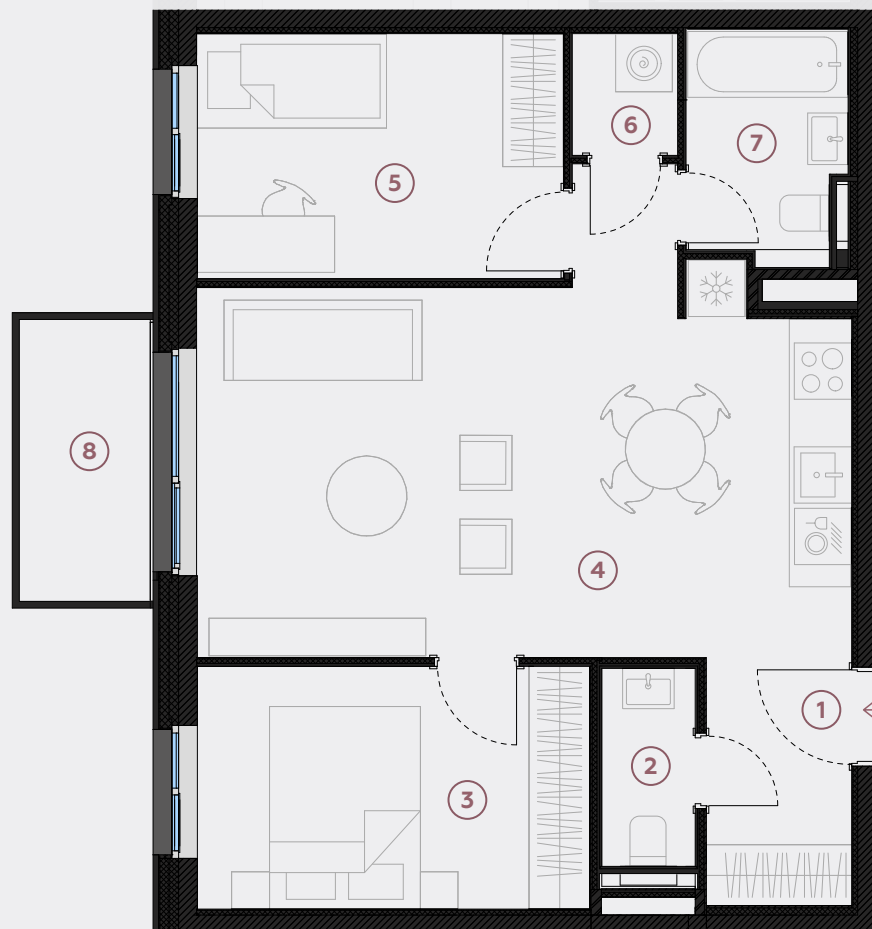

## Квартира № 9

#	ПОМЕЩЕНИЕ	М <sup>2</sup>
1	Прихожая	4,1
2	Санузел	2,1
3	Спальня	10,7
4	Гостиная - Кухня	28,4
5	Спальня	10,1
6	Гардеробная	1,4
7	Ванная	4
8	Балкон	4,5

**Жилая площадь 60,8**

**Общая площадь 65,3**