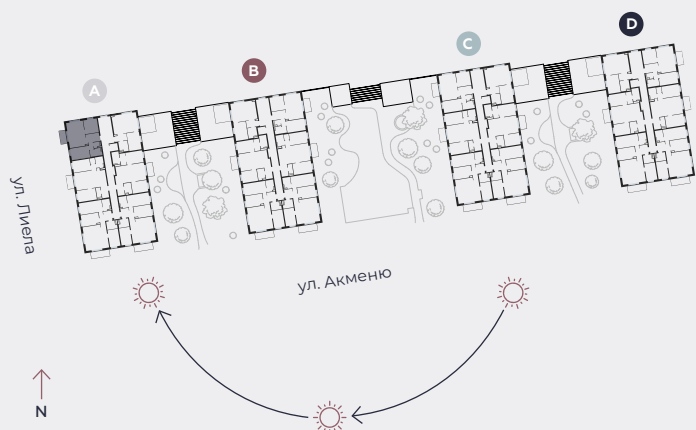

2-й этаж, ул. Лиела 45а, Марупе

Квартира № 10

#	ПОМЕЩЕНИЕ	М ²
1	Прихожая	6,9
2	Санузел	1,6
3	Ванная	3,9
4	Спальня	10,8
5	Гостиная - Кухня	22
6	Спальня	9,6
7	Балкон	4,5

Жилая площадь 54,8

Общая площадь 59,3

МАСШТАБ 1:80

0 80 160 240

В 1 САНТИМЕТРЕ – 80 САНТИМЕТРОВ

hepsor

📍 Citadeles iela 12,
Rīga, LV-1010

📞 +371 26 603 222

(WHATSAPP & VIBER) LV / EN / RU

✉️ olita@hepsor.lv