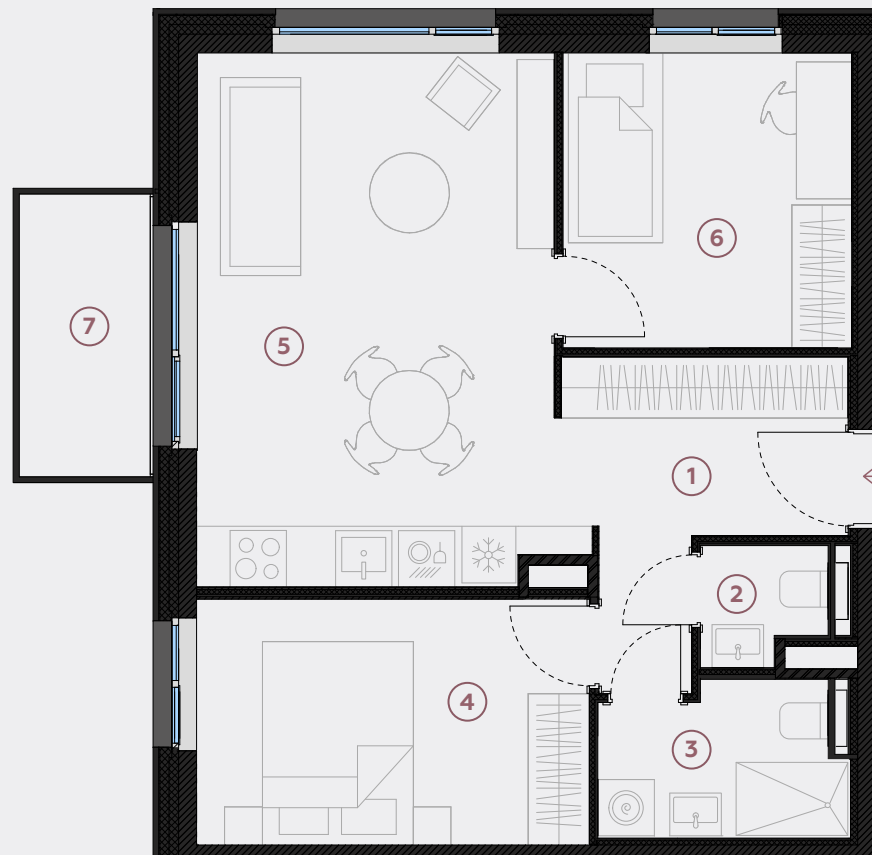

2-й этаж, ул. Лиела 45а, Марупе

Квартира № 10

#	ПОМЕЩЕНИЕ	М ²
1	Прихожая	6,9
2	Санузел	1,6
3	Ванная	3,9
4	Спальня	10,8
5	Гостиная - Кухня	22
6	Спальня	9,6
7	Балкон	4,5

Жилая площадь 54,8

Общая площадь 59,3

МАСШТАБ 1:80

0 80 160 240

В 1 САНТИМЕТРЕ – 80 САНТИМЕТРОВ

hepsor

📍 Citadeles iela 12,
Rīga, LV-1010

📞 +371 26 603 222

(WHATSAPP & VIBER) LV / EN / RU

✉️ olita@hepsor.lv