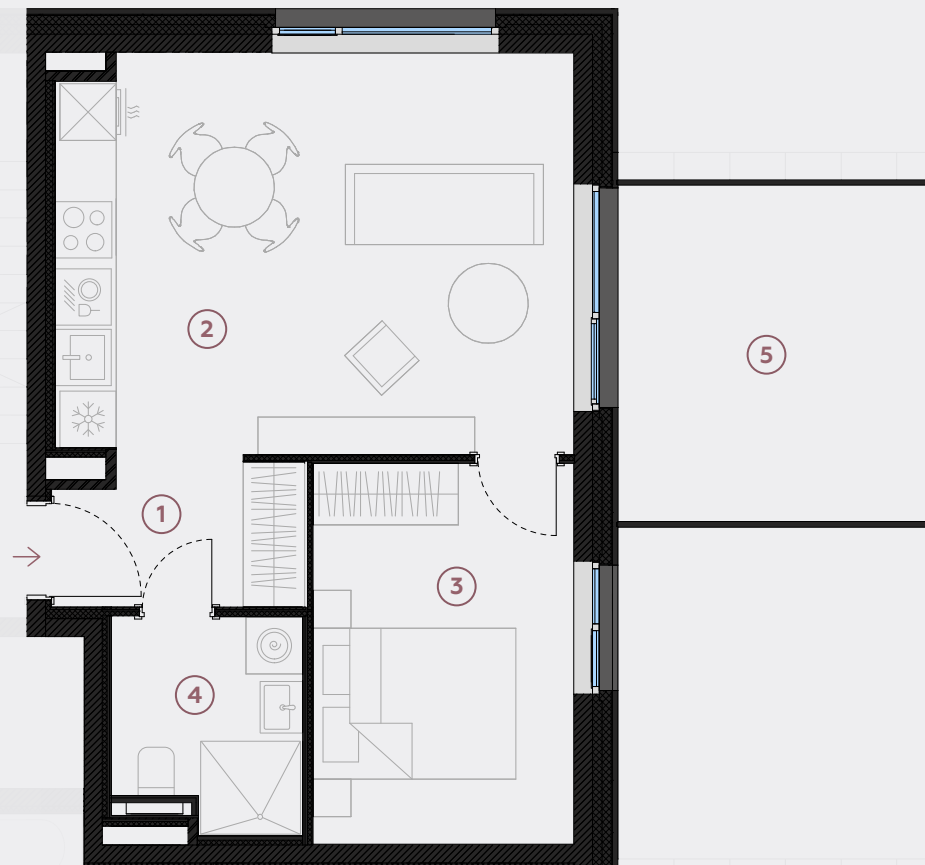

2-й этаж, ул. Лиела 45а, Марупе

Квартира № 11

#	ПОМЕЩЕНИЕ	М ²
1	Прихожая	4
2	Гостиная - Кухня	23,2
3	Спальня	11,2
4	Ванная	4,3
5	Терраса	12,3

Жилая площадь 42,7

Общая площадь 55

МАСШТАБ 1:80

0 80 160 240

В 1 САНТИМЕТРЕ – 80 САНТИМЕТРОВ