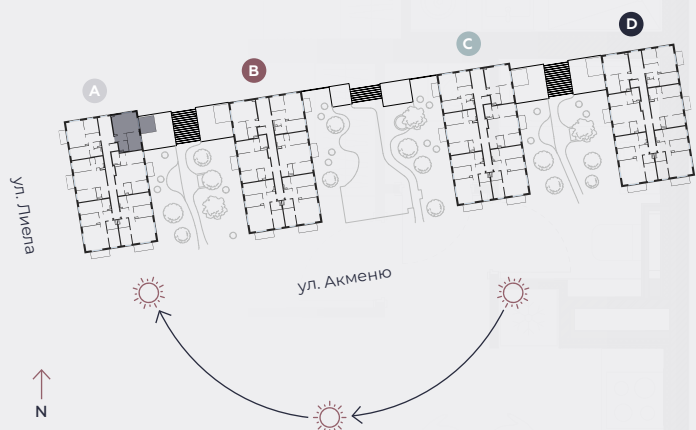

2-й этаж, ул. Лиела 45а, Марупе

Квартира № 11

#	ПОМЕЩЕНИЕ	М ²
1	Прихожая	4
2	Гостиная - Кухня	23,2
3	Спальня	11,2
4	Ванная	4,3
5	Терраса	12,3

Жилая площадь 42,7

Общая площадь 55

МАСШТАБ 1:80

0 80 160 240

В 1 САНТИМЕТРЕ – 80 САНТИМЕТРОВ