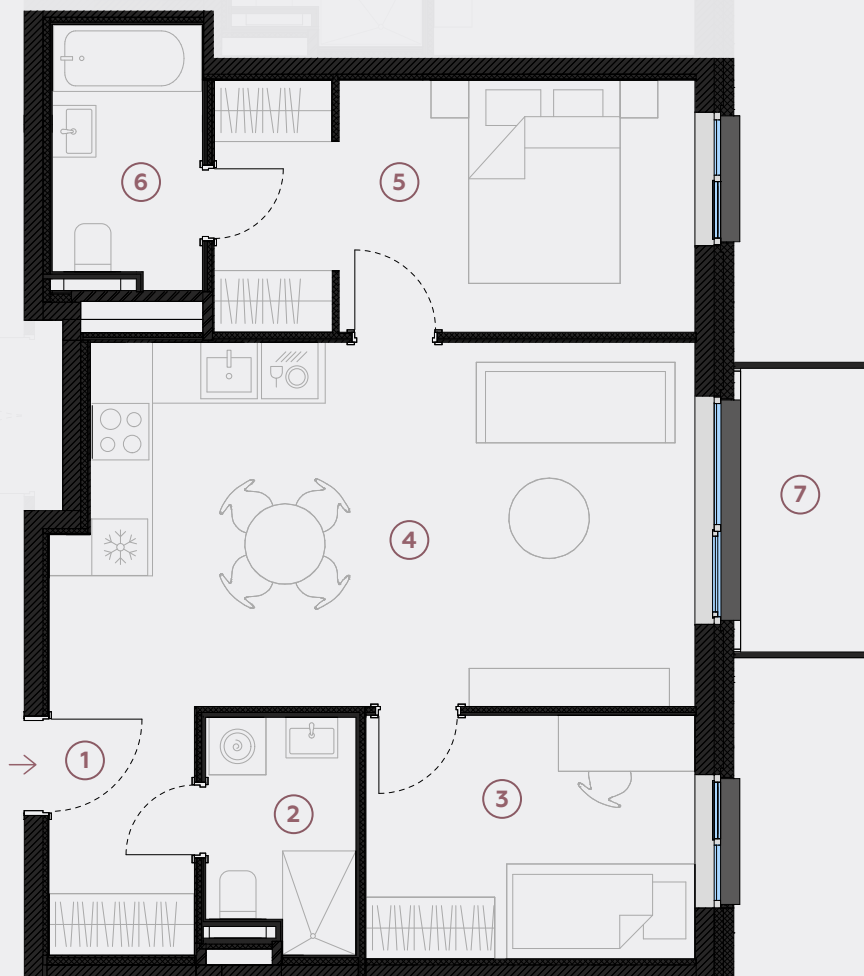

3-й этаж, ул. Лиела 45а, Марупе

Квартира № 12

#	ПОМЕЩЕНИЕ	М ²
1	Прихожая	4
2	Санузел	3,7
3	Спальня	9
4	Гостиная - Кухня	25,4
5	Спальня	13,4
6	Ванная	4,3
7	Балкон	4,5

Жилая площадь 59,8

Общая площадь 64,3

ул. Лиела

ул. Акмењу

↑
N

МАСШТАБ 1:80

0 80 160 240

В 1 САНТИМЕТРЕ – 80 САНТИМЕТРОВ

hepsor

📍 Citadeles iela 12,
Rīga, LV-1010

📞 +371 26 603 222