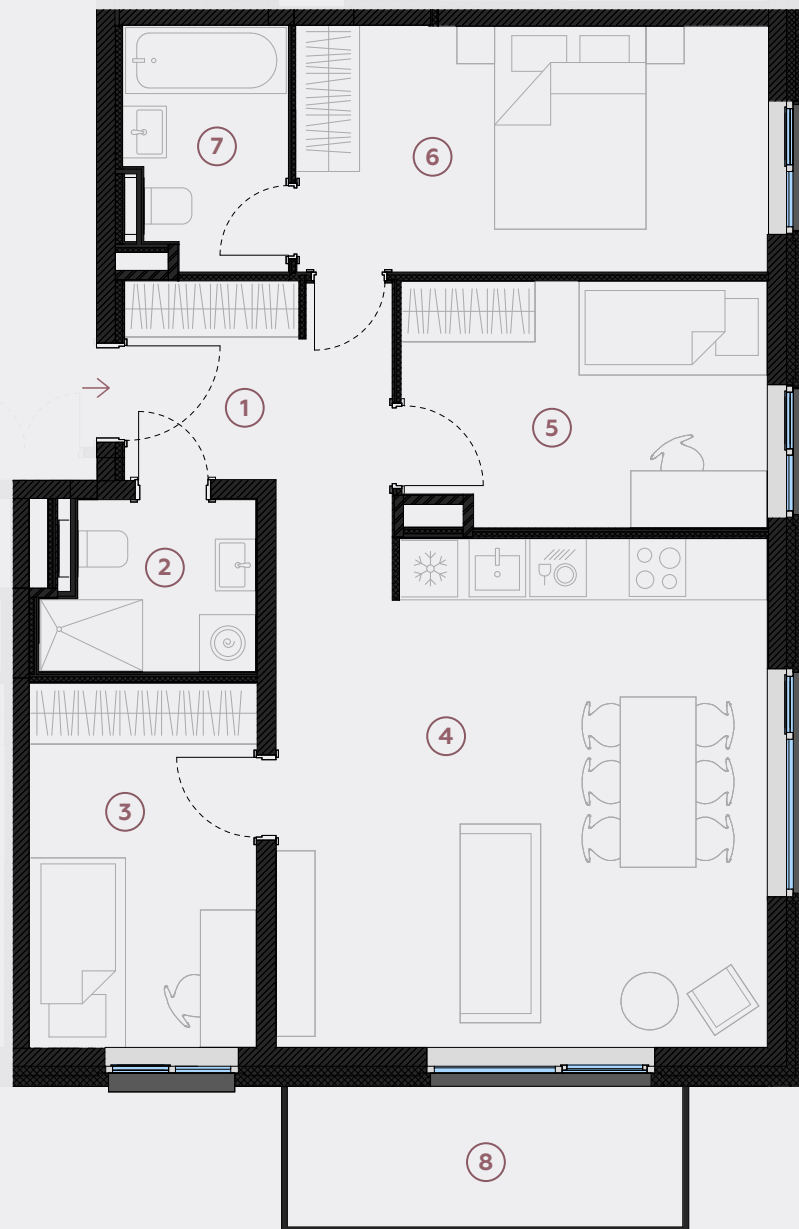

3-й этаж, ул. Лиела 45а, Марупе

Квартира № 13

#	ПОМЕЩЕНИЕ	М ²
1	Прихожая	7,4
2	Санузел	3,8
3	Спальня	9,2
4	Гостиная - Кухня	27,1
5	Спальня	9,8
6	Спальня	12,9
7	Ванная	4,1
8	Балкон	6,2

Жилая площадь 74,3

Общая площадь 80,5

МАСШТАБ 1:80

0 80 160 240

В 1 САНТИМЕТРЕ – 80 САНТИМЕТРОВ

hepsor

📍 Citadeles iela 12,
Rīga, LV-1010

📞 +371 26 603 222

(WHATSAPP & VIBER) LV / EN / RU

✉️ olita@hepsor.lv