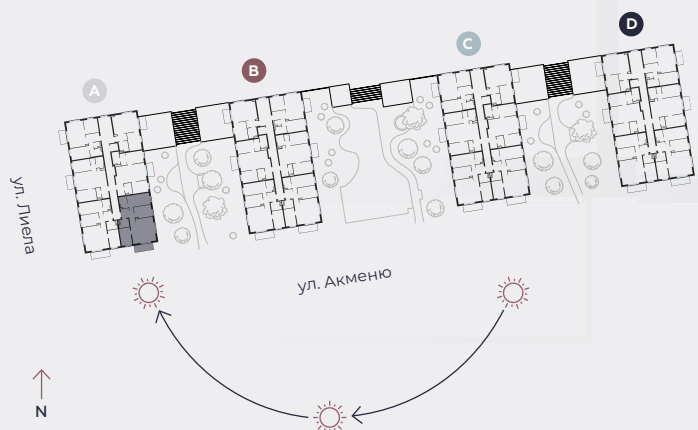

3-й этаж, ул. Лиела 45а, Марупе

Квартира № 13

#	ПОМЕЩЕНИЕ	М ²
1	Прихожая	7,4
2	Санузел	3,8
3	Спальня	9,2
4	Гостиная - Кухня	27,1
5	Спальня	9,8
6	Спальня	12,9
7	Ванная	4,1
8	Балкон	6,2

Жилая площадь 74,3

Общая площадь 80,5

МАСШТАБ 1:80

0 80 160 240

В 1 САНТИМЕТРЕ – 80 САНТИМЕТРОВ

hepsor

📍 Citadeles iela 12,
Rīga, LV-1010

📞 +371 26 603 222

(WHATSAPP & VIBER) LV / EN / RU

✉️ olita@hepsor.lv