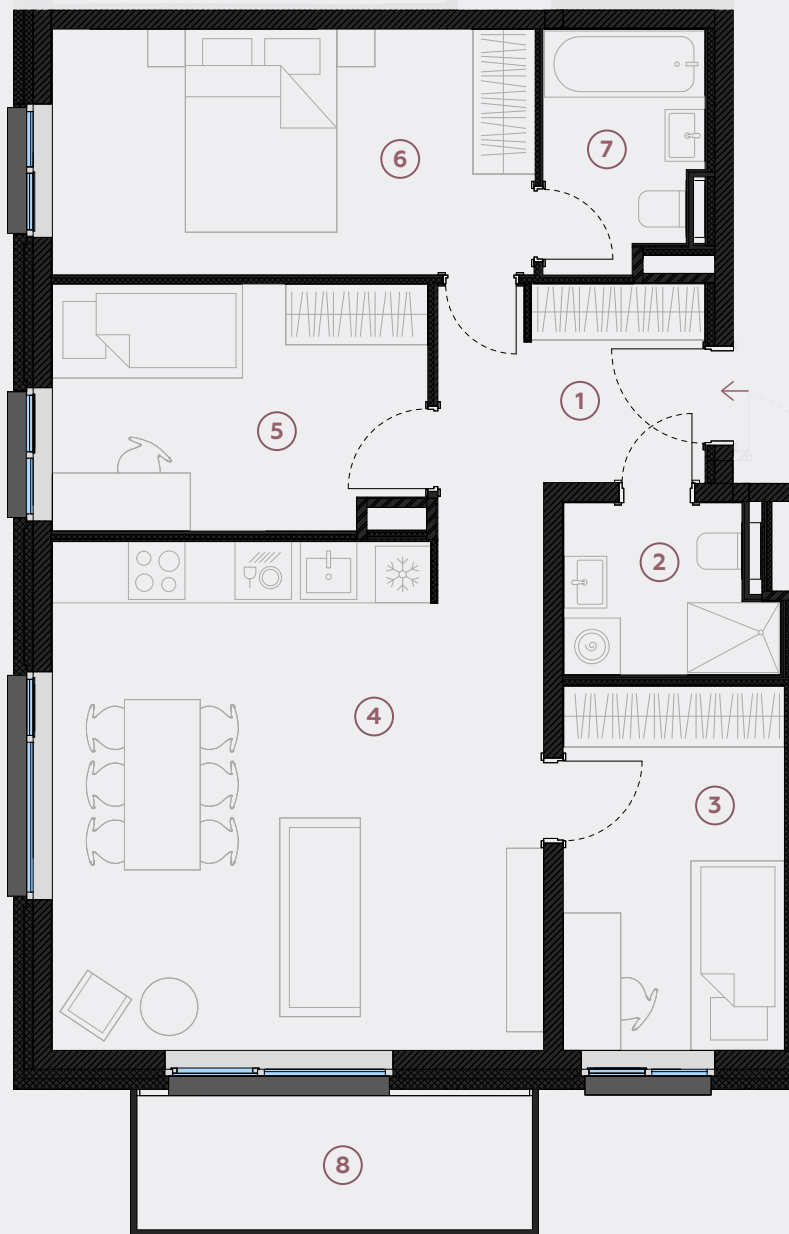

3-й этаж, ул. Лиела 45а, Марупе

Квартира № 14

#	ПОМЕЩЕНИЕ	М ²
1	Прихожая	7,3
2	Санузел	3,8
3	Спальня	9
4	Гостиная - Кухня	27,1
5	Спальня	10,1
6	Спальня	13,2
7	Ванная	4,0
8	Балкон	6,2

Жилая площадь 74,5

Общая площадь 80,7

МАСШТАБ 1:80

0 80 160 240

В 1 САНТИМЕТРЕ – 80 САНТИМЕТРОВ

hepsor

📍 Citadeles iela 12,
Rīga, LV-1010

📞 +371 26 603 222

(WHATSAPP & VIBER) LV / EN / RU

✉️ olita@hepsor.lv