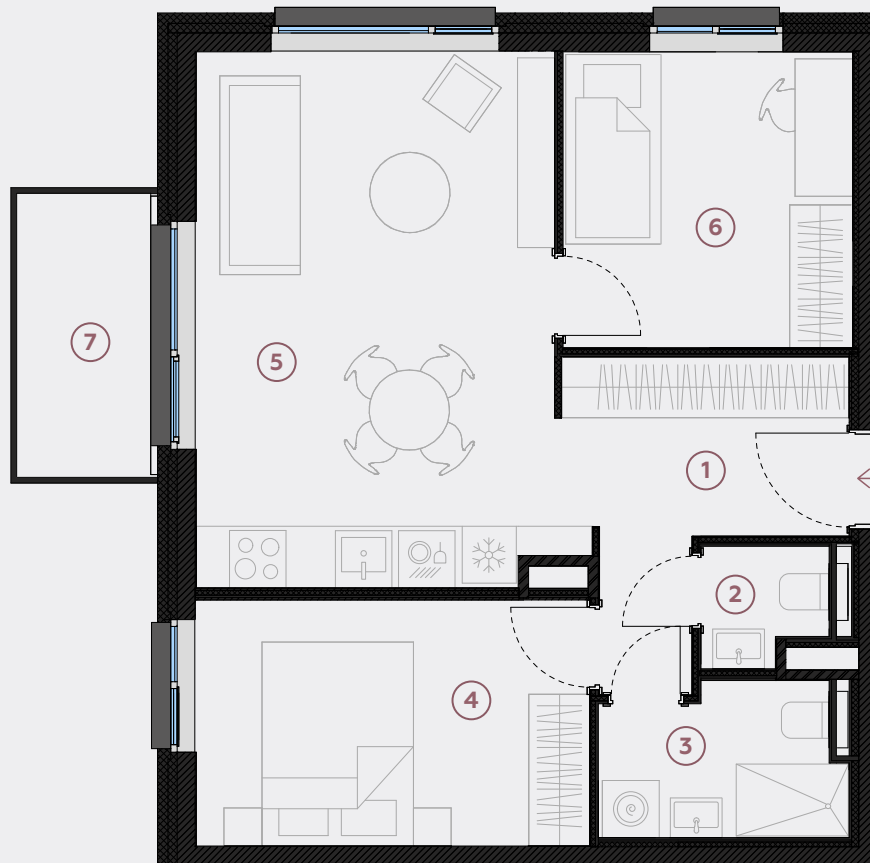

3-й этаж, ул. Лиела 45а, Марупе

Квартира № 16

#	ПОМЕЩЕНИЕ	М ²
1	Прихожая	6,9
2	Санузел	1,6
3	Ванная	3,9
4	Спальня	10,8
5	Гостиная - Кухня	22
6	Спальня	9,6
7	Балкон	4,5

Жилая площадь 54,8

Общая площадь 59,3

МАСШТАБ 1:80

0 80 160 240

В 1 САНТИМЕТРЕ – 80 САНТИМЕТРОВ

hepsor

📍 Citadeles iela 12,
Rīga, LV-1010

📞 +371 26 603 222

(WHATSAPP & VIBER) LV / EN / RU

✉️ olita@hepsor.lv