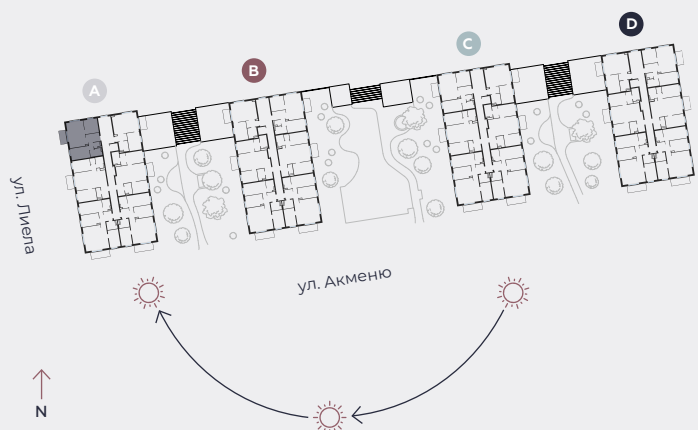

3-й этаж, ул. Лиела 45а, Марупе

Квартира № 16

#	ПОМЕЩЕНИЕ	М ²
1	Прихожая	6,9
2	Санузел	1,6
3	Ванная	3,9
4	Спальня	10,8
5	Гостиная - Кухня	22
6	Спальня	9,6
7	Балкон	4,5

Жилая площадь 54,8

Общая площадь 59,3

МАСШТАБ 1:80

0 80 160 240

В 1 САНТИМЕТРЕ – 80 САНТИМЕТРОВ

hepsor

📍 Citadeles iela 12,
Rīga, LV-1010

📞 +371 26 603 222

(WHATSAPP & VIBER) LV / EN / RU

✉️ olita@hepsor.lv