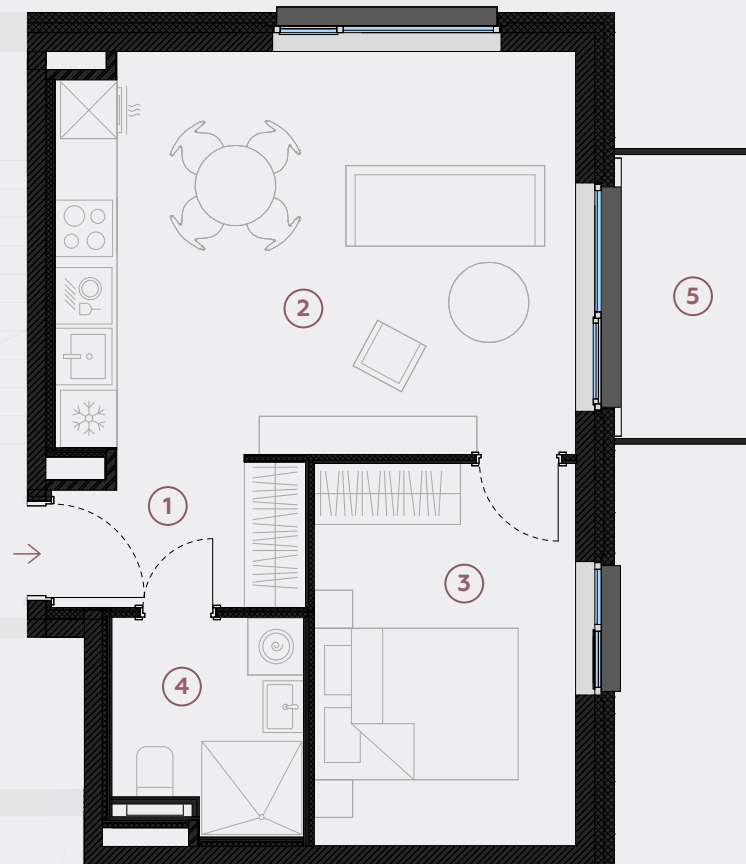

3-й этаж, ул. Лиела 45а, Марупе

Квартира № 17

#	ПОМЕЩЕНИЕ	М ²
1	Прихожая	4
2	Гостиная - Кухня	23,2
3	Спальня	11,2
4	Ванная	4,3
5	Балкон	4,5

Жилая площадь 42,7

Общая площадь 47,2

МАСШТАБ 1:80

0 80 160 240

В 1 САНТИМЕТРЕ – 80 САНТИМЕТРОВ