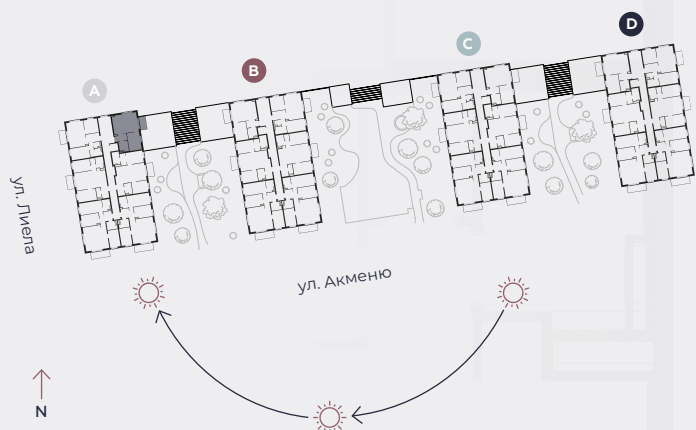

3-й этаж, ул. Лиела 45а, Марупе

Квартира № 17

#	ПОМЕЩЕНИЕ	М ²
1	Прихожая	4
2	Гостиная - Кухня	23,2
3	Спальня	11,2
4	Ванная	4,3
5	Балкон	4,5

Жилая площадь 42,7

Общая площадь 47,2

МАСШТАБ 1:80

0 80 160 240

В 1 САНТИМЕТРЕ – 80 САНТИМЕТРОВ