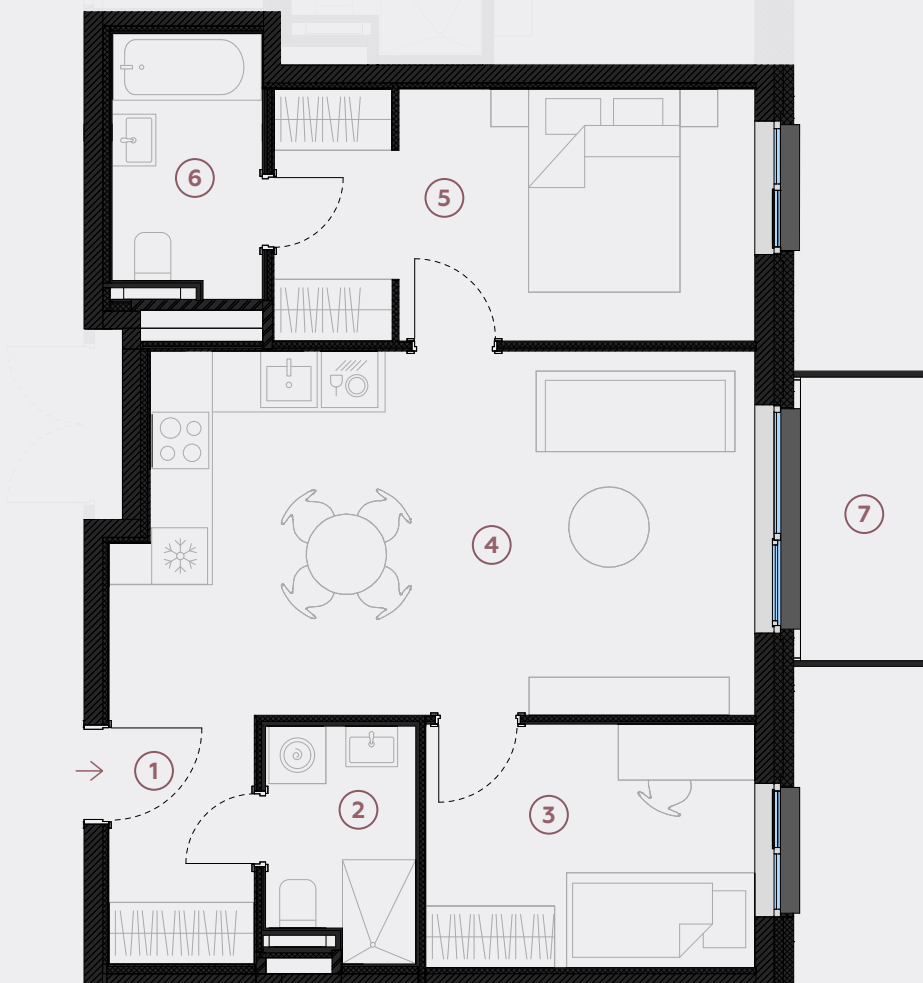

hepsor

📍 Citadeles iela 12,
Rīga, LV-1010

📞 +371 26 603 222

(WHATSAPP & VIBER) LV / EN / RU

✉️ olita@hepsor.lv