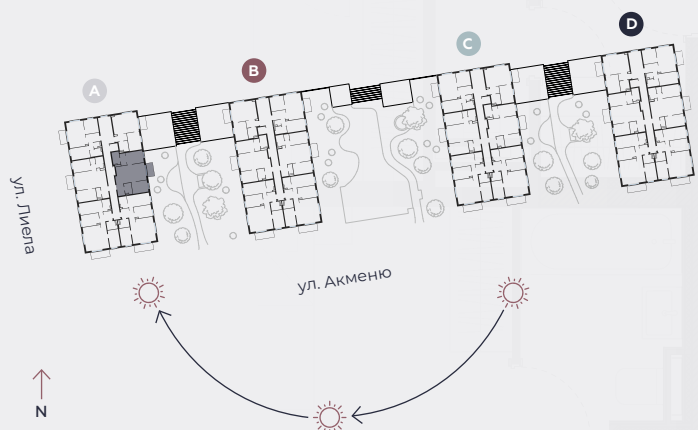

4-й этаж, ул. Лиела 45а, Марупе

Квартира № 18

#	ПОМЕЩЕНИЕ	М ²
1	Прихожая	4
2	Санузел	3,7
3	Спальня	9
4	Гостиная - Кухня	25,4
5	Спальня	13,4
6	Ванная	4,3
7	Балкон	4,5

Жилая площадь 59,8

Общая площадь 64,3

МАСШТАБ 1:80

0 80 160 240

В 1 САНТИМЕТРЕ – 80 САНТИМЕТРОВ

hepsor

📍 Citadeles iela 12,
Rīga, LV-1010

📞 +371 26 603 222

(WHATSAPP & VIBER) LV / EN / RU

✉️ olita@hepsor.lv