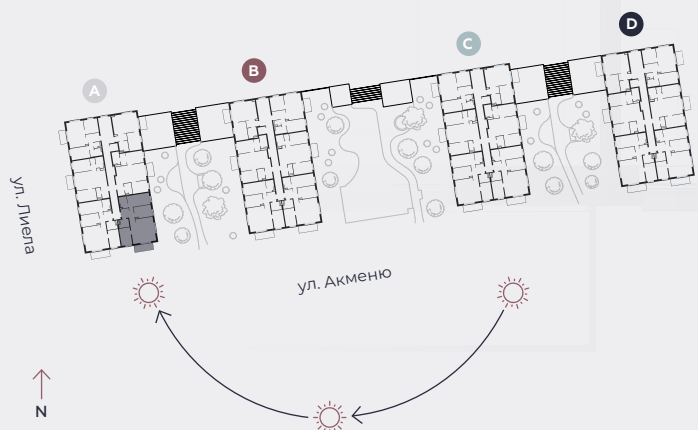

4-й этаж, ул. Лиела 45а, Марупе

Квартира № 19

#	ПОМЕЩЕНИЕ	М ²
1	Прихожая	7,4
2	Санузел	3,8
3	Спальня	9,2
4	Гостиная - Кухня	27,1
5	Спальня	9,8
6	Спальня	12,9
7	Ванная	4,1
8	Балкон	6,2

Жилая площадь 74,3

Общая площадь 80,5

МАСШТАБ 1:80

0 80 160 240

В 1 САНТИМЕТРЕ – 80 САНТИМЕТРОВ

hepsor

📍 Citadeles iela 12,
Rīga, LV-1010

📞 +371 26 603 222

(WHATSAPP & VIBER) LV / EN / RU

✉️ olita@hepsor.lv