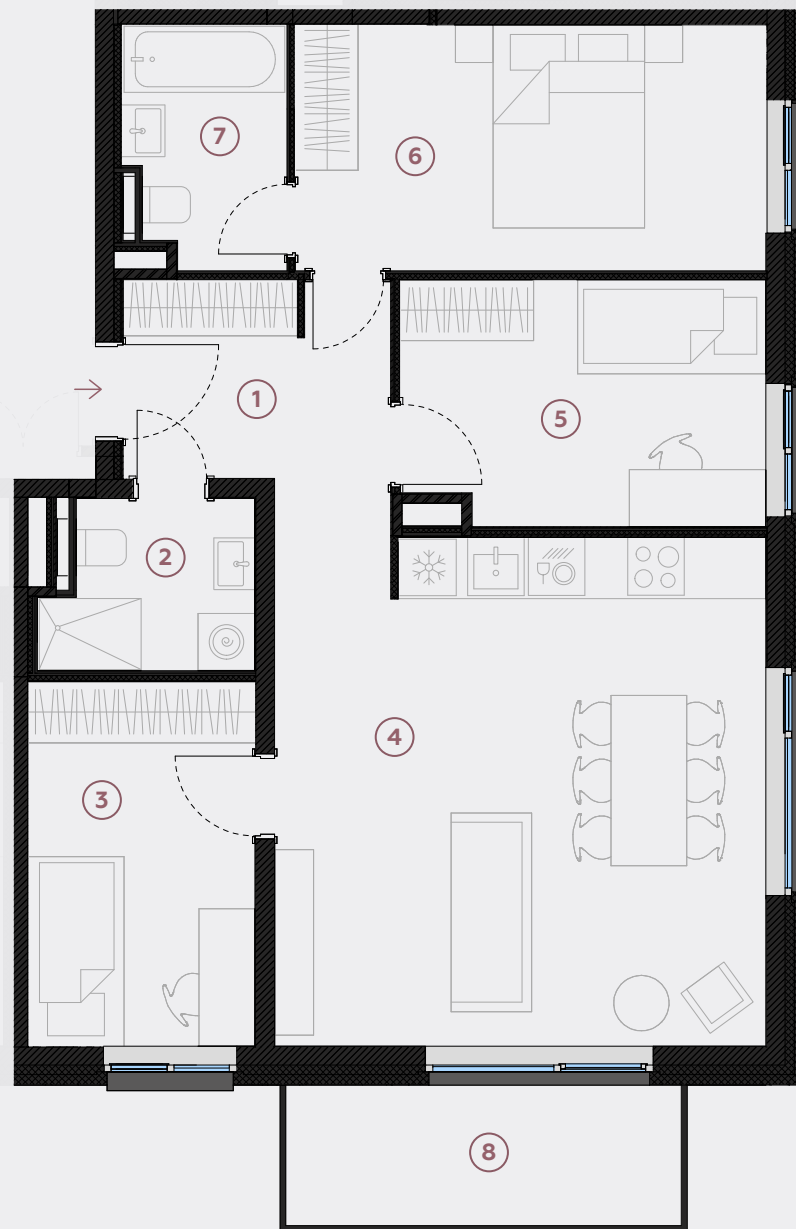

4-й этаж, ул. Лиела 45а, Марупе

Квартира № 19

#	ПОМЕЩЕНИЕ	М ²
1	Прихожая	7,4
2	Санузел	3,8
3	Спальня	9,2
4	Гостиная - Кухня	27,1
5	Спальня	9,8
6	Спальня	12,9
7	Ванная	4,1
8	Балкон	6,2

Жилая площадь 74,3

Общая площадь 80,5

МАСШТАБ 1:80

0 80 160 240

В 1 САНТИМЕТРЕ – 80 САНТИМЕТРОВ

hepsor

📍 Citadeles iela 12,
Rīga, LV-1010

📞 +371 26 603 222

(WHATSAPP & VIBER) LV / EN / RU

✉️ olita@hepsor.lv