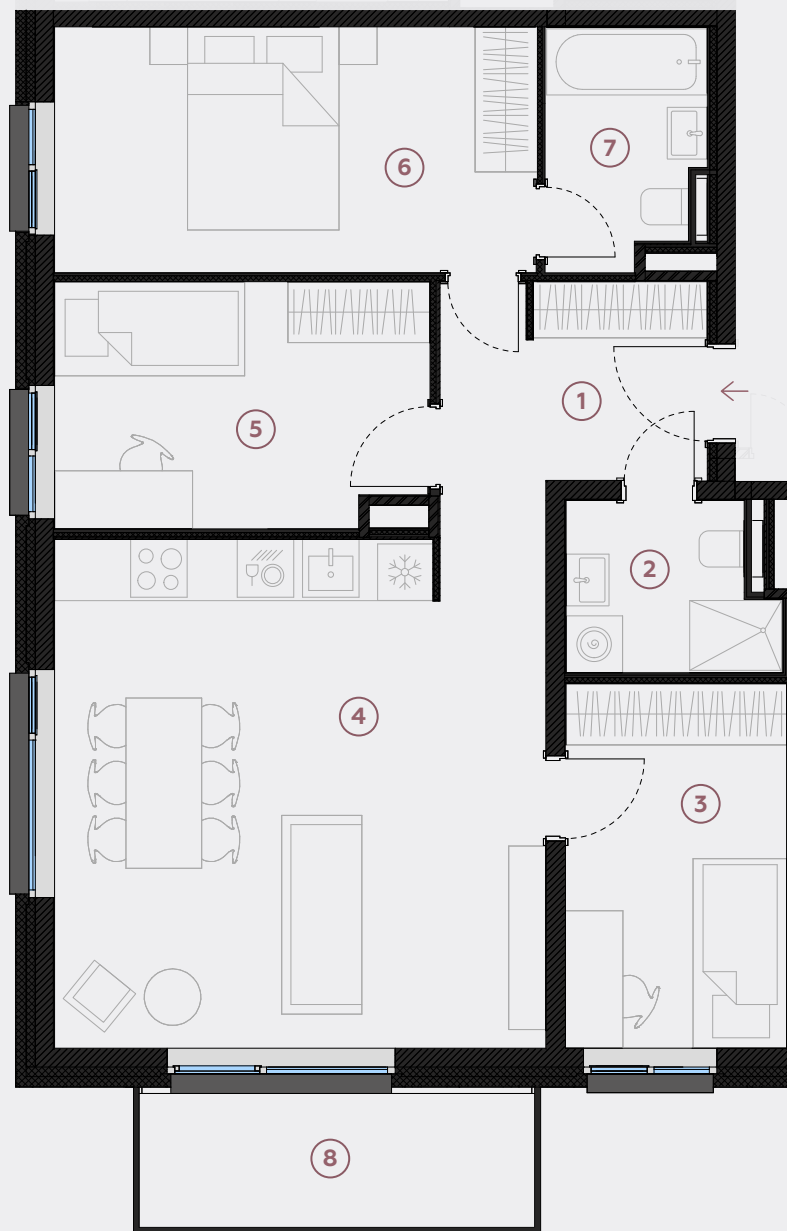

4-й этаж, ул. Лиела 45а, Марупе

Квартира № 20

#	ПОМЕЩЕНИЕ	М ²
1	Прихожая	7,3
2	Санузел	3,8
3	Спальня	9
4	Гостиная - Кухня	27,1
5	Спальня	10,1
6	Спальня	13,2
7	Ванная	4
8	Балкон	6,2

Жилая площадь 74,5

Общая площадь 80,7

МАСШТАБ 1:80

0 80 160 240

В 1 САНТИМЕТРЕ – 80 САНТИМЕТРОВ

hepsor

📍 Citadeles iela 12,
Rīga, LV-1010

📞 +371 26 603 222

(WHATSAPP & VIBER) LV / EN / RU

✉️ olita@hepsor.lv