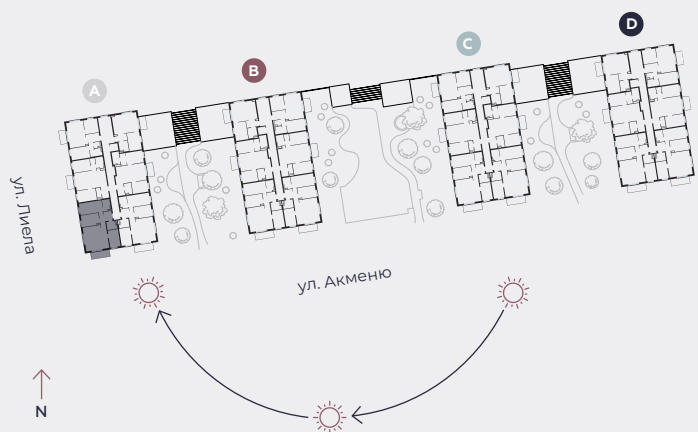

4-й этаж, ул. Лиела 45а, Марупе

Квартира № 20

#	ПОМЕЩЕНИЕ	М ²
1	Прихожая	7,3
2	Санузел	3,8
3	Спальня	9
4	Гостиная - Кухня	27,1
5	Спальня	10,1
6	Спальня	13,2
7	Ванная	4
8	Балкон	6,2

Жилая площадь 74,5

Общая площадь 80,7

МАСШТАБ 1:80

0 80 160 240

В 1 САНТИМЕТРЕ – 80 САНТИМЕТРОВ

hepsor

📍 Citadeles iela 12,
Rīga, LV-1010

📞 +371 26 603 222

(WHATSAPP & VIBER) LV / EN / RU

✉️ olita@hepsor.lv