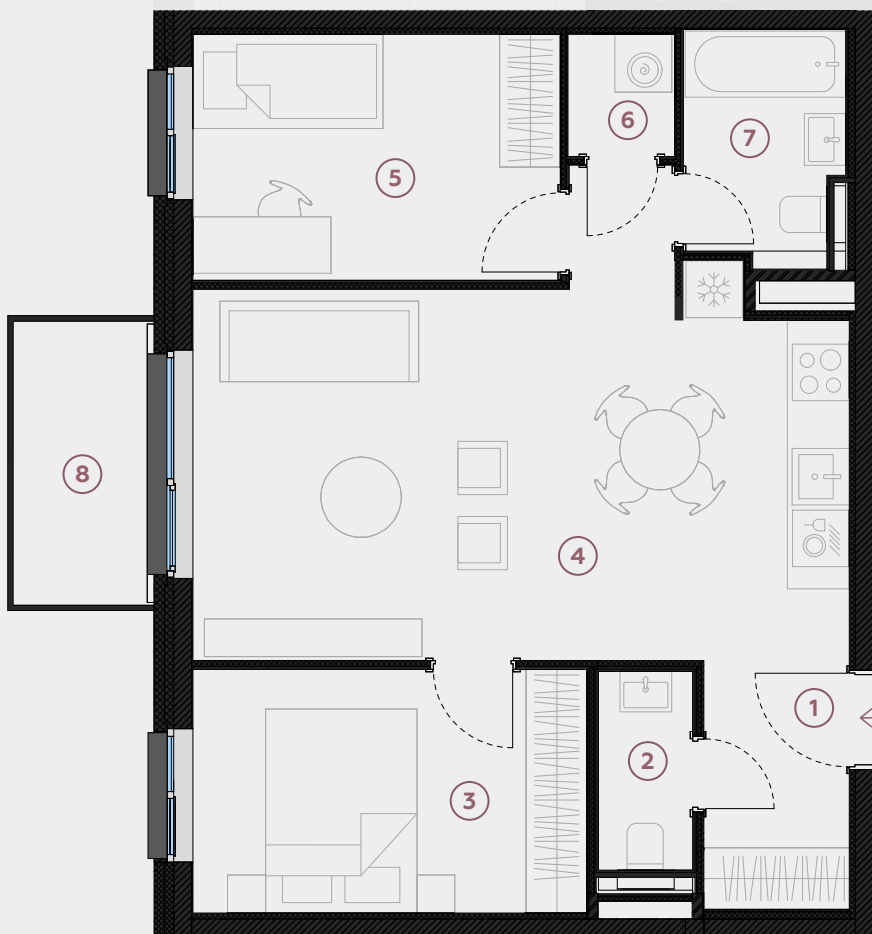

## Квартира № 21

#	ПОМЕЩЕНИЕ	М <sup>2</sup>
1	Прихожая	4,1
2	Санузел	2,1
3	Спальня	10,7
4	Гостиная - Кухня	28,4
5	Спальня	10,1
6	Гардеробная	1,4
7	Ванная	4
8	Балкон	4,5

**Жилая площадь 60,8**

**Общая площадь 65,3**