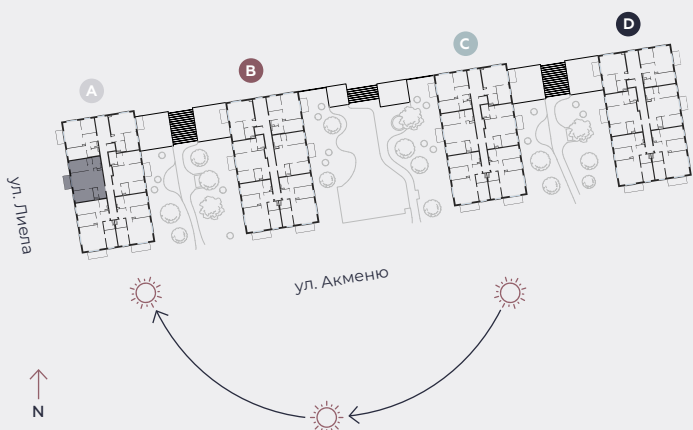

4-й этаж, ул. Лиела 45а, Марупе

## Квартира № 21

#	ПОМЕЩЕНИЕ	М <sup>2</sup>
1	Прихожая	4,1
2	Санузел	2,1
3	Спальня	10,7
4	Гостиная - Кухня	28,4
5	Спальня	10,1
6	Гардеробная	1,4
7	Ванная	4
8	Балкон	4,5

**Жилая площадь 60,8**

**Общая площадь 65,3**

МАСШТАБ 1:80

0 80 160 240

В 1 САНТИМЕТРЕ – 80 САНТИМЕТРОВ

**hepsor**

📍 Citadeles iela 12,  
Rīga, LV-1010

📞 +371 26 603 222

(WHATSAPP & VIBER) LV / EN / RU

✉️ olita@hepsor.lv