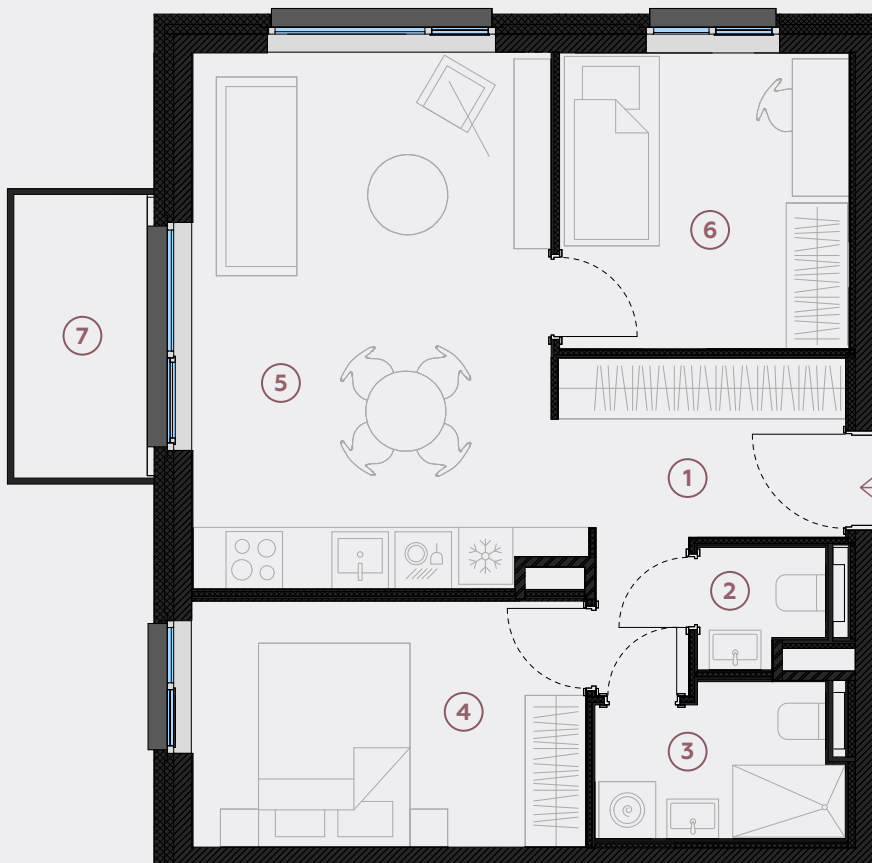

## Квартира № 22

#	ПОМЕЩЕНИЕ	М <sup>2</sup>
1	Прихожая	6,9
2	Санузел	1,6
3	Ванная	3,9
4	Спальня	10,8
5	Гостиная - Кухня	22
6	Спальня	9,6
7	Балкон	4,5

**Жилая площадь 54,8**

**Общая площадь 59,3**

МАСШТАБ 1:80