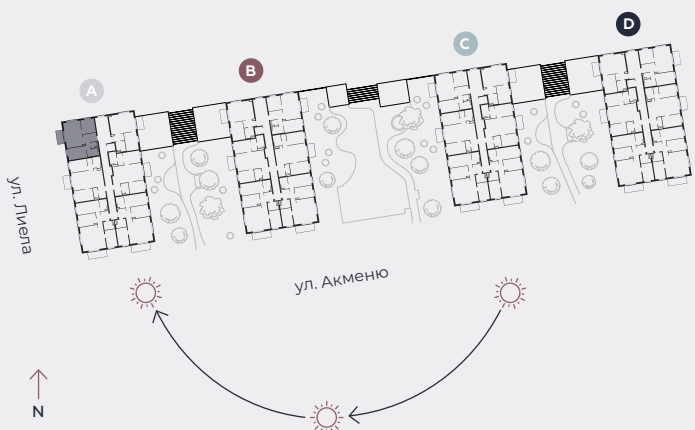

4-й этаж, ул. Лиела 45а, Марупе

## Квартира № 22

#	ПОМЕЩЕНИЕ	М <sup>2</sup>
1	Прихожая	6,9
2	Санузел	1,6
3	Ванная	3,9
4	Спальня	10,8
5	Гостиная - Кухня	22
6	Спальня	9,6
7	Балкон	4,5

**Жилая площадь 54,8**

**Общая площадь 59,3**

МАСШТАБ 1:80