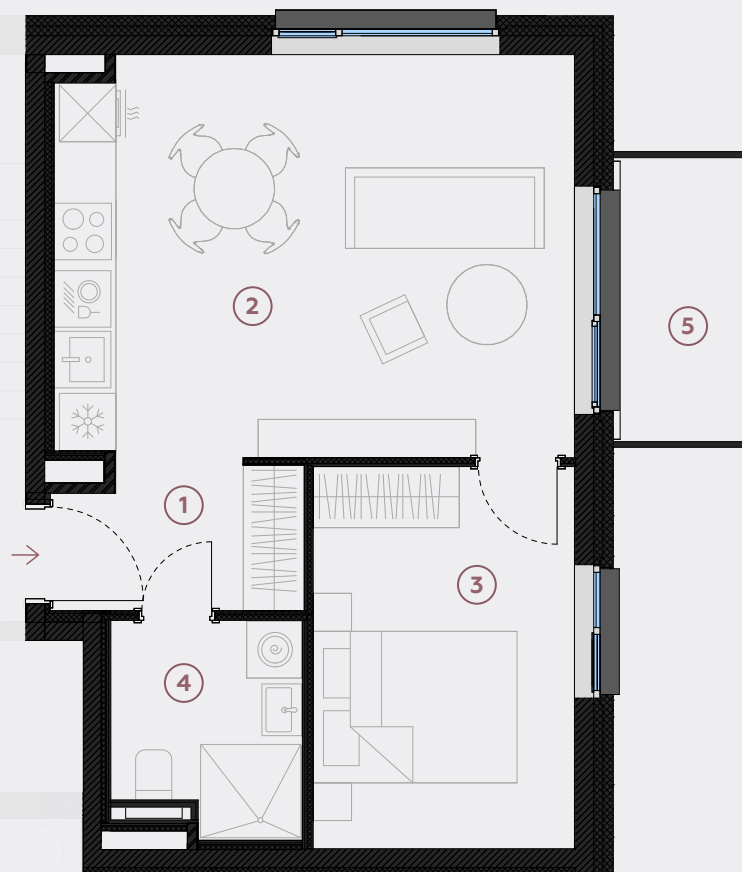

4-й этаж, ул. Лиела 45а, Марупе

Квартира № 23

#	ПОМЕЩЕНИЕ	М ²
1	Прихожая	4
2	Гостиная - Кухня	23,2
3	Спальня	11,2
4	Ванная	4,3
5	Балкон	4,5

Жилая площадь 42,7

Общая площадь 47,2

↑
N

МАСШТАБ 1:80

0 80 160 240

В 1 САНТИМЕТРЕ – 80 САНТИМЕТРОВ

hepsor

📍 Citadeles iela 12,
Rīga, LV-1010

📞 +371 26 603 222

(WHATSAPP & VIBER) LV / EN / RU

✉️ olita@hepsor.lv