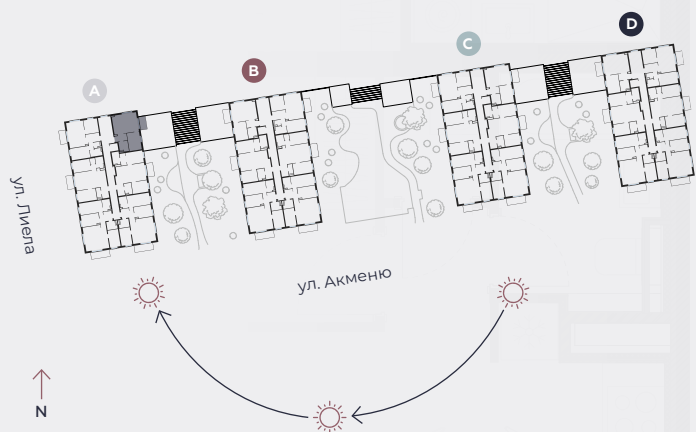

4-й этаж, ул. Лиела 45а, Марупе

Квартира № 23

#	ПОМЕЩЕНИЕ	М ²
1	Прихожая	4
2	Гостиная - Кухня	23,2
3	Спальня	11,2
4	Ванная	4,3
5	Балкон	4,5

Жилая площадь 42,7

Общая площадь 47,2

↑
N

МАСШТАБ 1:80

0 80 160 240

В 1 САНТИМЕТРЕ – 80 САНТИМЕТРОВ

hepsor

📍 Citadeles iela 12,
Rīga, LV-1010

📞 +371 26 603 222

(WHATSAPP & VIBER) LV / EN / RU

✉️ olita@hepsor.lv