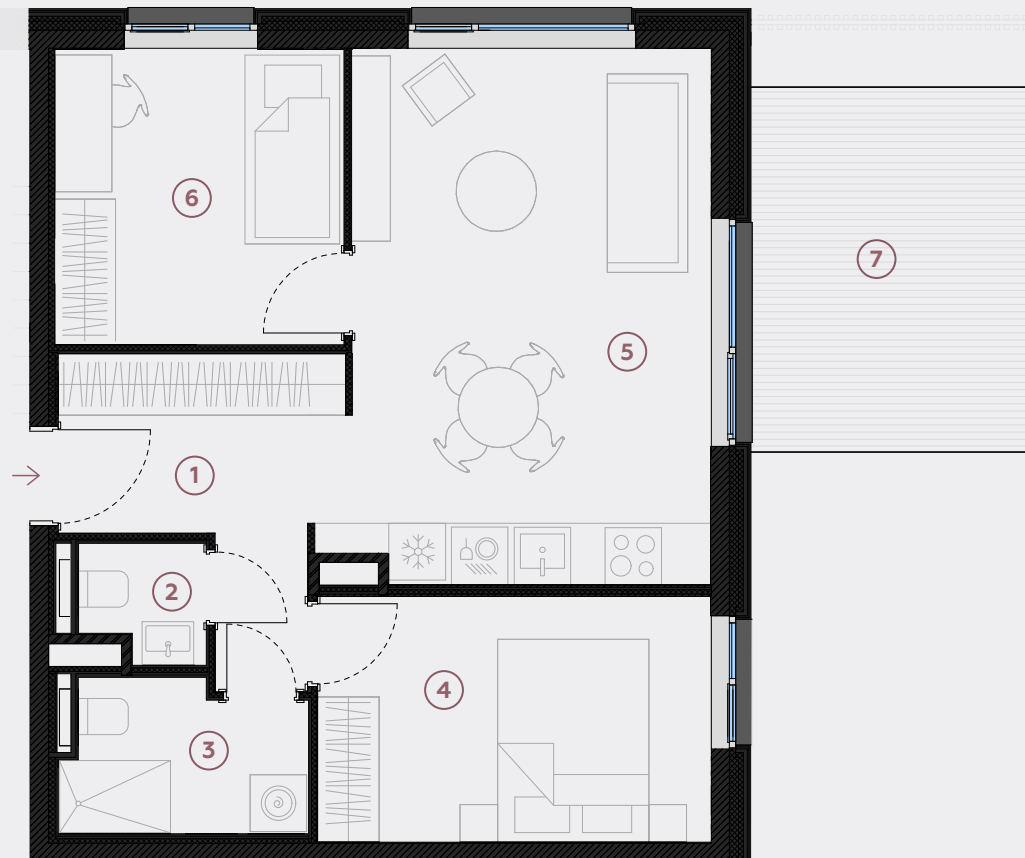

1-й этаж, ул. Лиела 45b, Марупе  
**Квартира № 24**

#	ПОМЕЩЕНИЕ	М <sup>2</sup>
1	Прихожая	6,9
2	Санузел	1,6
3	Ванная	3,9
4	Спальня	10,8
5	Гостиная - Кухня	22
6	Спальня	9,6
7	Терраса	11,7

**Жилая площадь 54,8**

**Общая площадь 66,5**

**МАСШТАБ 1:80**

0 80 160 240

**В 1 САНТИМЕТРЕ – 80 САНТИМЕТРОВ**

**hepsor**

📍 Citadeles iela 12,  
Rīga, LV-1010

📞 +371 26 603 222

(WHATSAPP & VIBER) LV / EN / RU