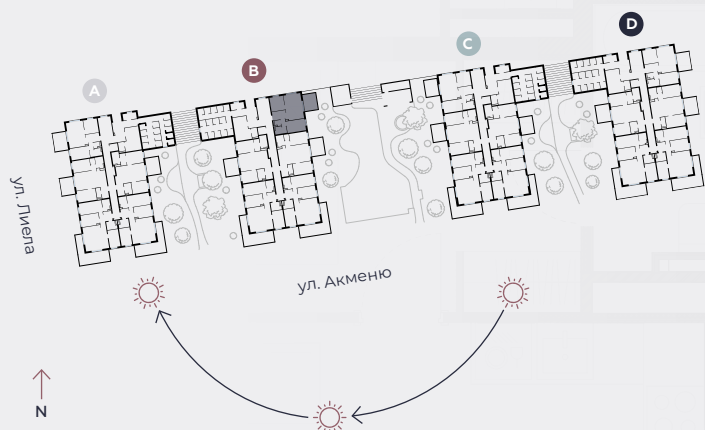

1-й этаж, ул. Лиела 45b, Марупе  
**Квартира № 24**

#	ПОМЕЩЕНИЕ	М <sup>2</sup>
1	Прихожая	6,9
2	Санузел	1,6
3	Ванная	3,9
4	Спальня	10,8
5	Гостиная - Кухня	22
6	Спальня	9,6
7	Терраса	11,7

**Жилая площадь 54,8**

**Общая площадь 66,5**

**МАСШТАБ 1:80**

0 80 160 240

**В 1 САНТИМЕТРЕ – 80 САНТИМЕТРОВ**

**hepsor**

📍 Citadeles iela 12,  
Rīga, LV-1010

📞 +371 26 603 222

(WHATSAPP & VIBER) LV / EN / RU