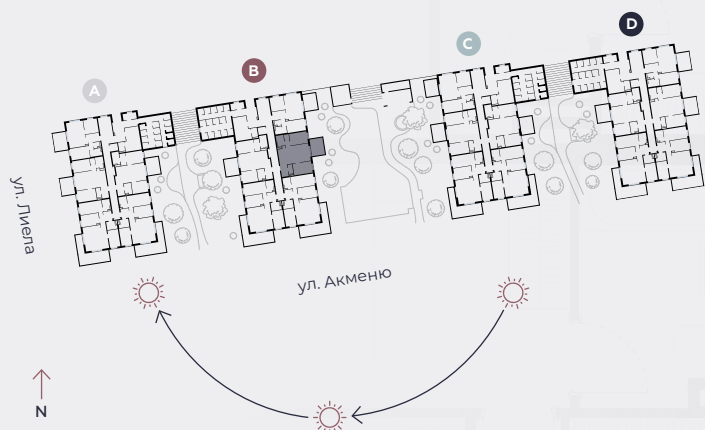

1-й этаж, ул. Лиела 45b, Марупе

Квартира № 25

#	ПОМЕЩЕНИЕ	М ²
1	Прихожая	4,1
2	Санузел	2,1
3	Спальня	10,7
4	Гостиная - Кухня	28,4
5	Спальня	10,1
6	Гардеробная	1,4
7	Ванная	4
8	Терраса	12,1

Жилая площадь 60,8

Общая площадь 72,9

МАСШТАБ 1:80

0 80 160 240

В 1 САНТИМЕТРЕ – 80 САНТИМЕТРОВ

hepsor

📍 Citadeles iela 12,
Rīga, LV-1010

📞 +371 26 603 222
(WHATSAPP & VIBER) LV / EN / RU

✉️ olita@hepsor.lv