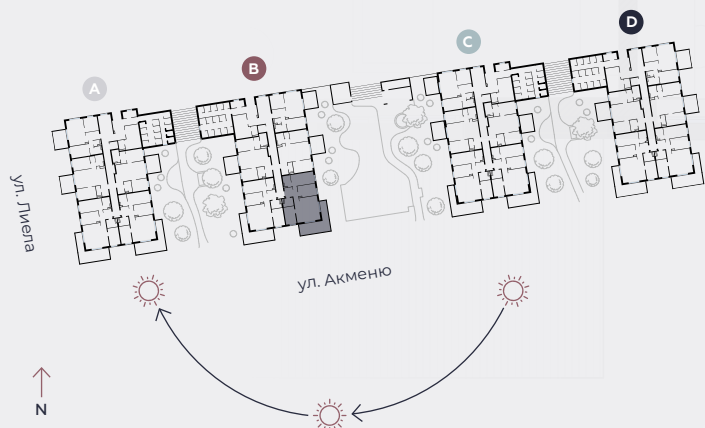

1-й этаж, ул. Лиела 45b, Марупе

Квартира № 26

#	ПОМЕЩЕНИЕ	М ²
1	Прихожая	7,3
2	Санузел	3,8
3	Спальня	9
4	Гостиная - Кухня	27,1
5	Спальня	10,1
6	Спальня	13,2
7	Ванная	4
8	Терраса	24,6

Жилая площадь 74,5

Общая площадь 99,1

МАСШТАБ 1:80

0 80 160 240

В 1 САНТИМЕТРЕ – 80 САНТИМЕТРОВ

hepsor

📍 Citadeles iela 12,
Rīga, LV-1010

📞 +371 26 603 222

(WHATSAPP & VIBER) LV / EN / RU

✉️ olita@hepsor.lv