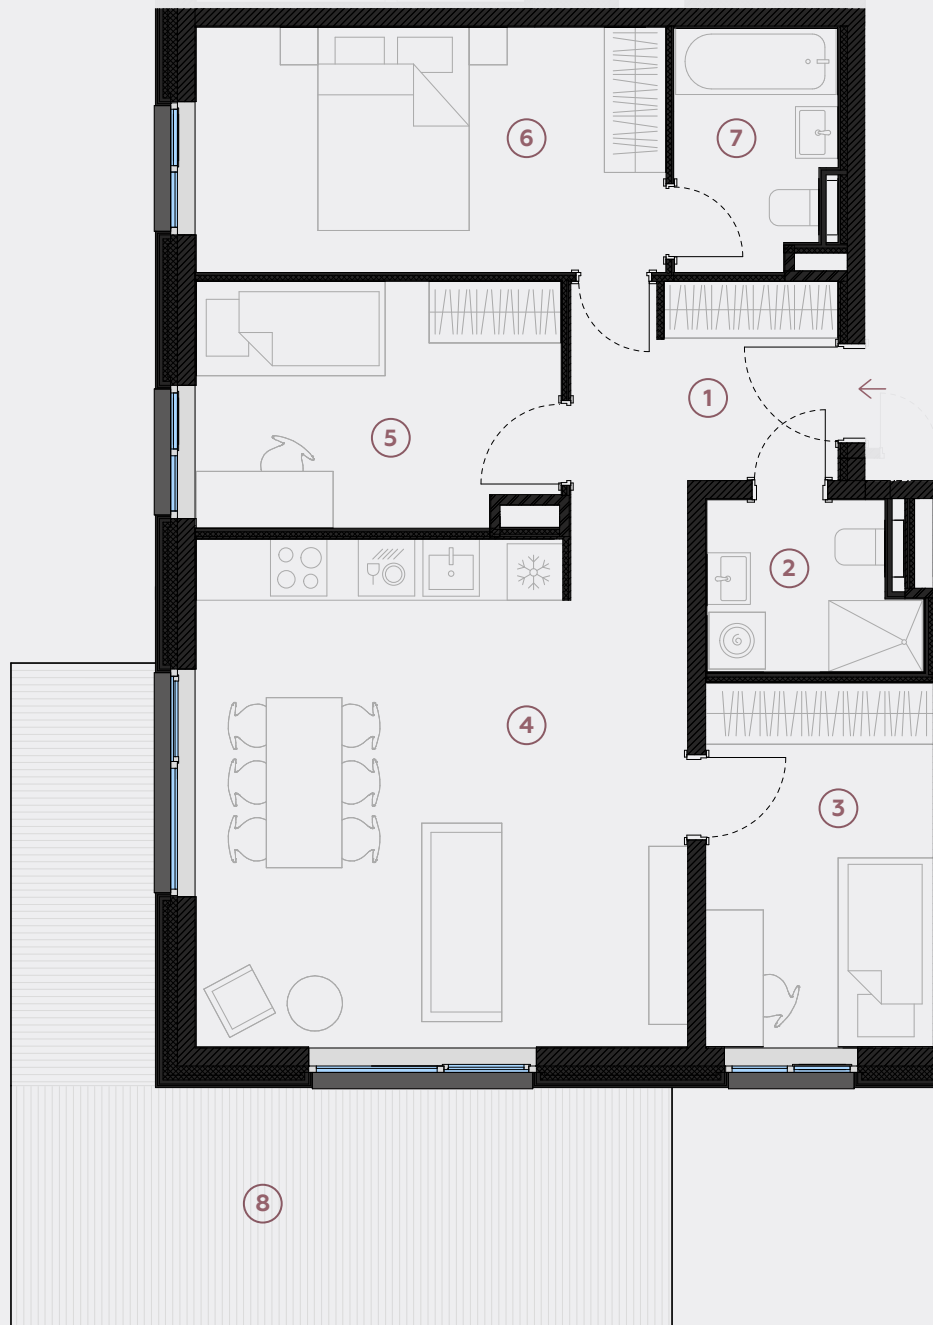

1-й этаж, ул. Лиела 45b, Марупе

Квартира № 27

#	ПОМЕЩЕНИЕ	М ²
1	Прихожая	7,4
2	Санузел	3,8
3	Спальня	9,2
4	Гостиная - Кухня	27,1
5	Спальня	9,8
6	Спальня	12,9
7	Ванная	4,1
8	Терраса	24,6

Жилая площадь 74,3

Общая площадь 98,9

МАСШТАБ 1:80

0 80 160 240

В 1 САНТИМЕТРЕ – 80 САНТИМЕТРОВ

hepsor

📍 Citadeles iela 12,
Rīga, LV-1010

📞 +371 26 603 222
(WHATSAPP & VIBER) LV / EN / RU

✉️ olita@hepsor.lv