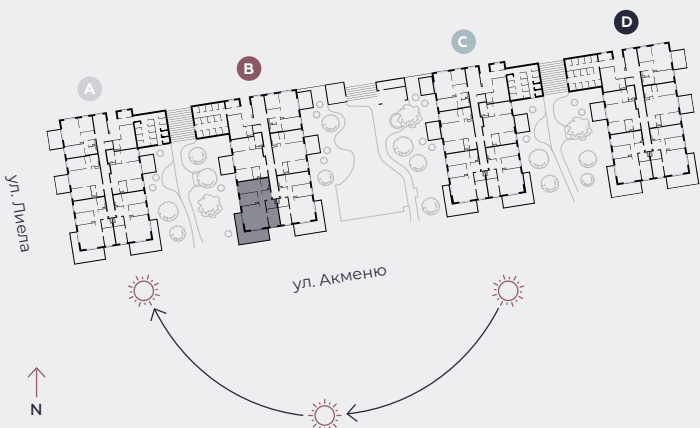

1-й этаж, ул. Лиела 45b, Марупе

Квартира № 27

#	ПОМЕЩЕНИЕ	М ²
1	Прихожая	7,4
2	Санузел	3,8
3	Спальня	9,2
4	Гостиная - Кухня	27,1
5	Спальня	9,8
6	Спальня	12,9
7	Ванная	4,1
8	Терраса	24,6

Жилая площадь 74,3

Общая площадь 98,9

МАСШТАБ 1:80

0 80 160 240

В 1 САНТИМЕТРЕ – 80 САНТИМЕТРОВ

hepsor

📍 Citadeles iela 12,
Rīga, LV-1010

📞 +371 26 603 222
(WHATSAPP & VIBER) LV / EN / RU

✉️ olita@hepsor.lv