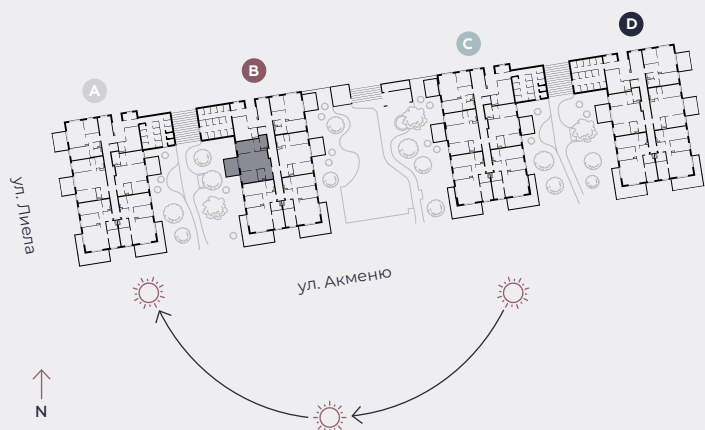

1-й этаж, ул. Лиела 45b, Марупе

## Квартира № 28

#	ПОМЕЩЕНИЕ	М <sup>2</sup>
1	Прихожая	4
2	Санузел	3,7
3	Спальня	9
4	Гостиная - Кухня	25,4
5	Спальня	13,4
6	Ванная	4,3
7	Терраса	12,1

**Жилая площадь 59,8**

**Общая площадь 71,9**

МАСШТАБ 1:80