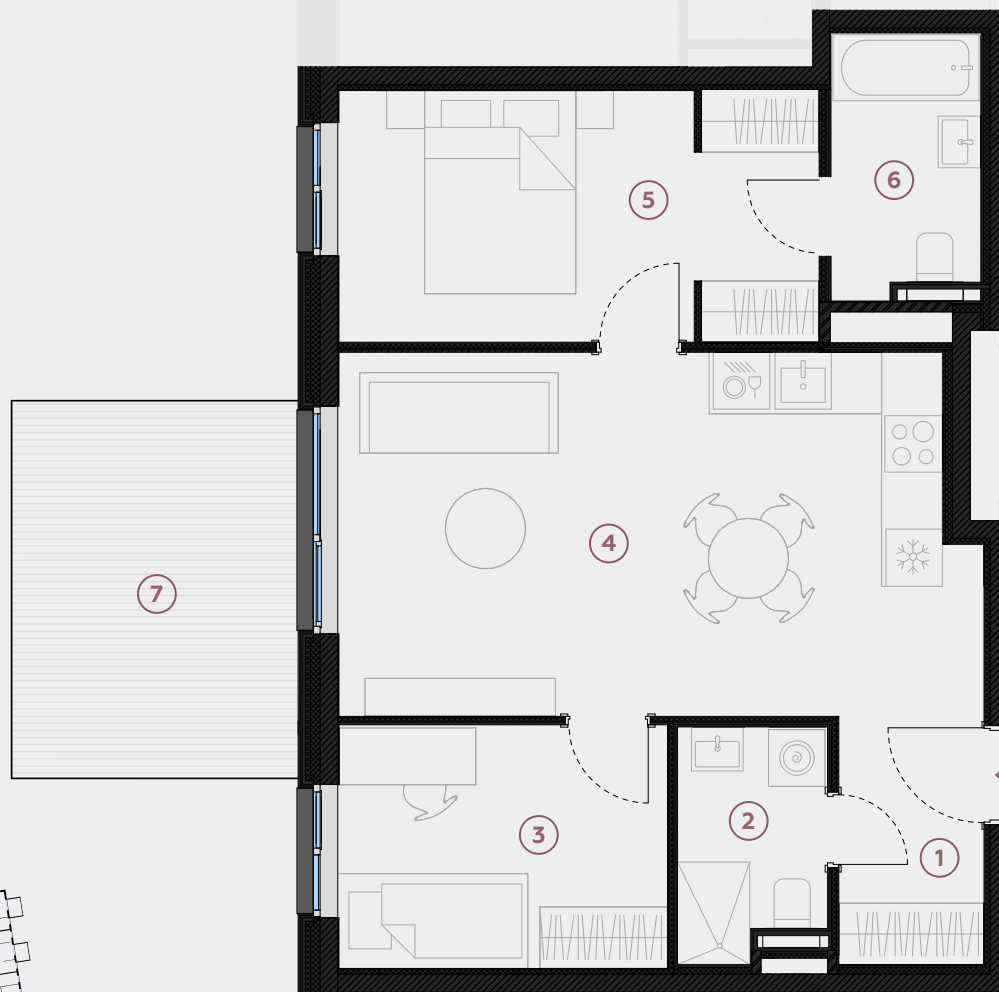

## Квартира № 28

#	ПОМЕЩЕНИЕ	М <sup>2</sup>
1	Прихожая	4
2	Санузел	3,7
3	Спальня	9
4	Гостиная - Кухня	25,4
5	Спальня	13,4
6	Ванная	4,3
7	Терраса	12,1

**Жилая площадь 59,8**

**Общая площадь 71,9**

МАСШТАБ 1:80