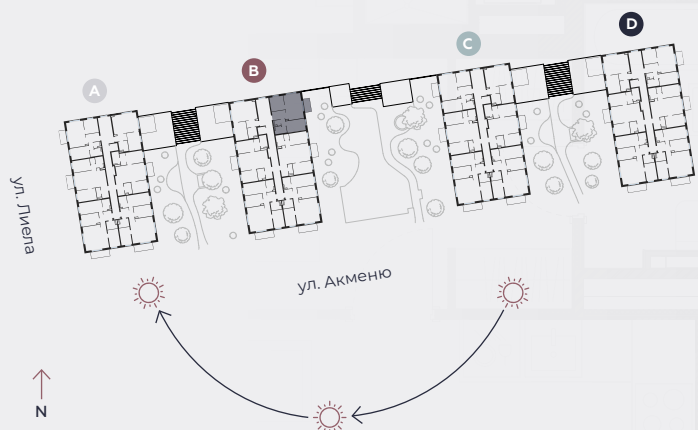

2-й этаж, ул. Лиела 45b, Марупе

## Квартира № 29

#	ПОМЕЩЕНИЕ	М <sup>2</sup>
1	Прихожая	6,9
2	Санузел	1,6
3	Ванная	3,9
4	Спальня	10,8
5	Гостиная - Кухня	22
6	Спальня	9,6
7	Терраса	4,5

**Жилая площадь 54,8**

**Общая площадь 59,3**

МАСШТАБ 1:80