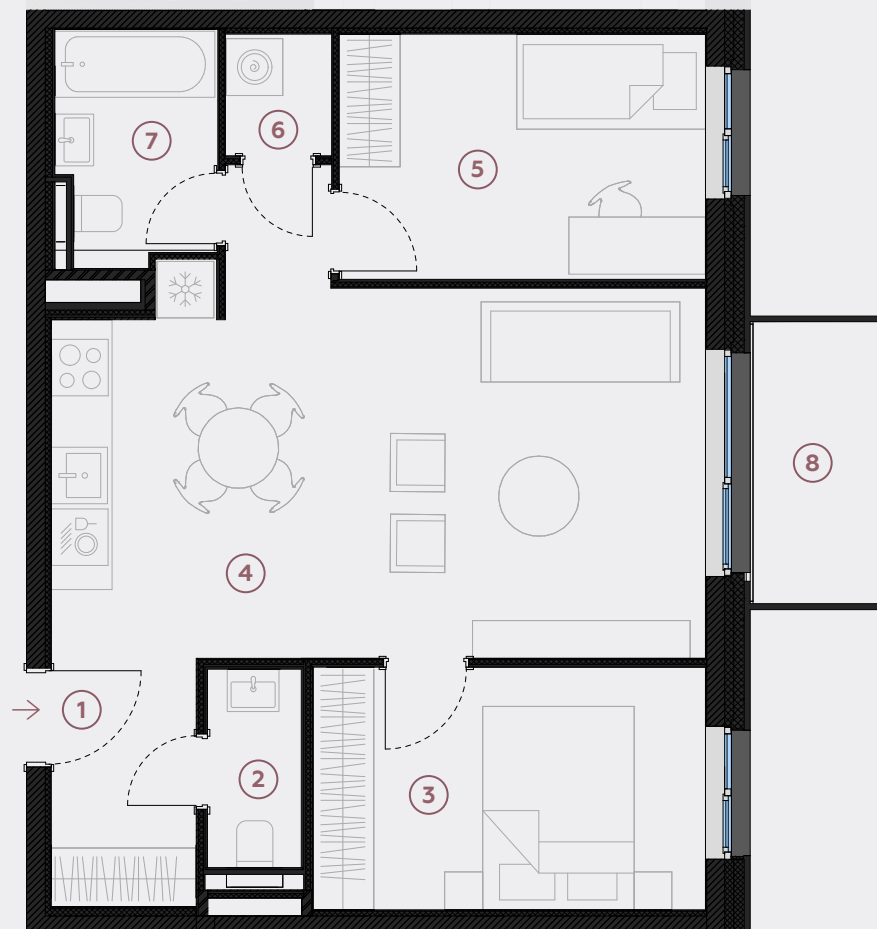

2-й этаж, ул. Лиела 45b, Марупе

Квартира № 30

#	ПОМЕЩЕНИЕ	М ²
1	Прихожая	4,1
2	Санузел	2,1
3	Спальня	10,7
4	Гостиная - Кухня	28,4
5	Спальня	10,1
6	Гардеробная	1,4
7	Ванная	4
8	Балкон	4,5

Жилая площадь 60,8

Общая площадь 65,3

МАСШТАБ 1:80

0 80 160 240

В 1 САНТИМЕТРЕ – 80 САНТИМЕТРОВ

hepsor

📍 Citadeles iela 12,
Rīga, LV-1010

📞 +371 26 603 222

(WHATSAPP & VIBER) LV / EN / RU