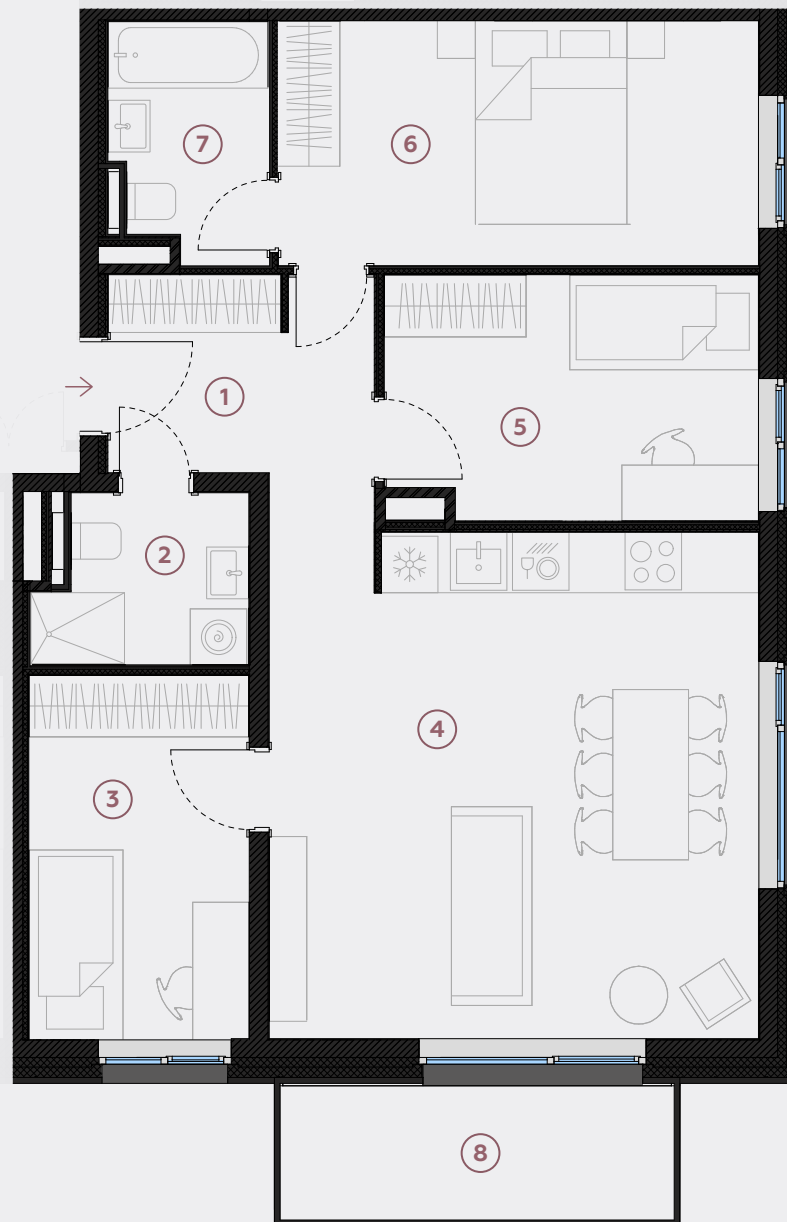

2-й этаж, ул. Лиела 45b, Марупе

Квартира № 31

#	ПОМЕЩЕНИЕ	М ²
1	Прихожая	7,3
2	Санузел	3,8
3	Спальня	9
4	Гостиная - Кухня	27,1
5	Спальня	10,1
6	Спальня	13,2
7	Ванная	4
8	Балкон	6,2

Жилая площадь 74,5

Общая площадь 80,7

МАСШТАБ 1:80

0 80 160 240

В 1 САНТИМЕТРЕ – 80 САНТИМЕТРОВ

hepsor

📍 Citadeles iela 12,
Rīga, LV-1010

📞 +371 26 603 222

(WHATSAPP & VIBER) LV / EN / RU

✉️ olita@hepsor.lv