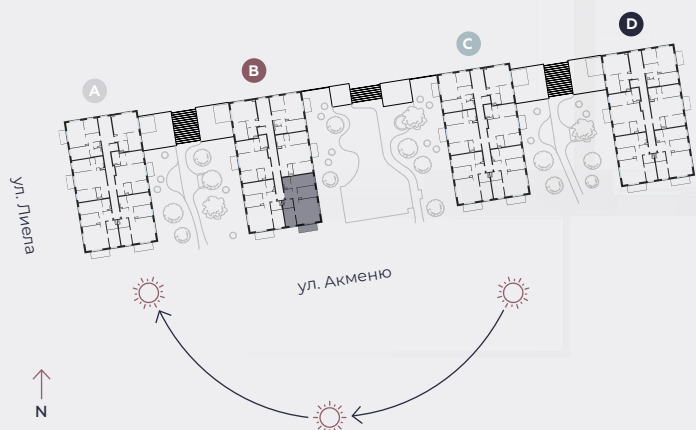

2-й этаж, ул. Лиела 45b, Марупе

Квартира № 31

#	ПОМЕЩЕНИЕ	М ²
1	Прихожая	7,3
2	Санузел	3,8
3	Спальня	9
4	Гостиная - Кухня	27,1
5	Спальня	10,1
6	Спальня	13,2
7	Ванная	4
8	Балкон	6,2

Жилая площадь 74,5

Общая площадь 80,7

МАСШТАБ 1:80

0 80 160 240

В 1 САНТИМЕТРЕ – 80 САНТИМЕТРОВ

hepsor

📍 Citadeles iela 12,
Rīga, LV-1010

📞 +371 26 603 222

(WHATSAPP & VIBER) LV / EN / RU

✉️ olita@hepsor.lv