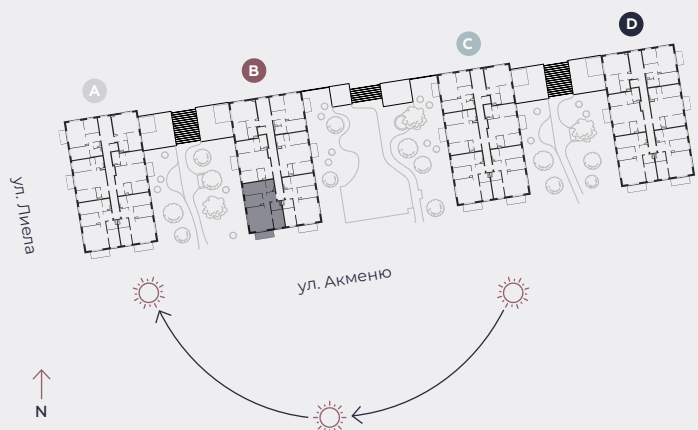

2-й этаж, ул. Лиела 45b, Марупе

## Квартира № 32

#	ПОМЕЩЕНИЕ	М <sup>2</sup>
1	Прихожая	7,4
2	Санузел	3,8
3	Спальня	9,2
4	Гостиная - Кухня	27,1
5	Спальня	9,8
6	Спальня	12,9
7	Ванная	4,1
8	Балкон	6,2

**Жилая площадь 74,3**

**Общая площадь 80,5**

МАСШТАБ 1:80

0 80 160 240

В 1 САНТИМЕТРЕ – 80 САНТИМЕТРОВ

**hepsor**

📍 Citadeles iela 12,  
Rīga, LV-1010

📞 +371 26 603 222

(WHATSAPP & VIBER) LV / EN / RU

✉️ olita@hepsor.lv