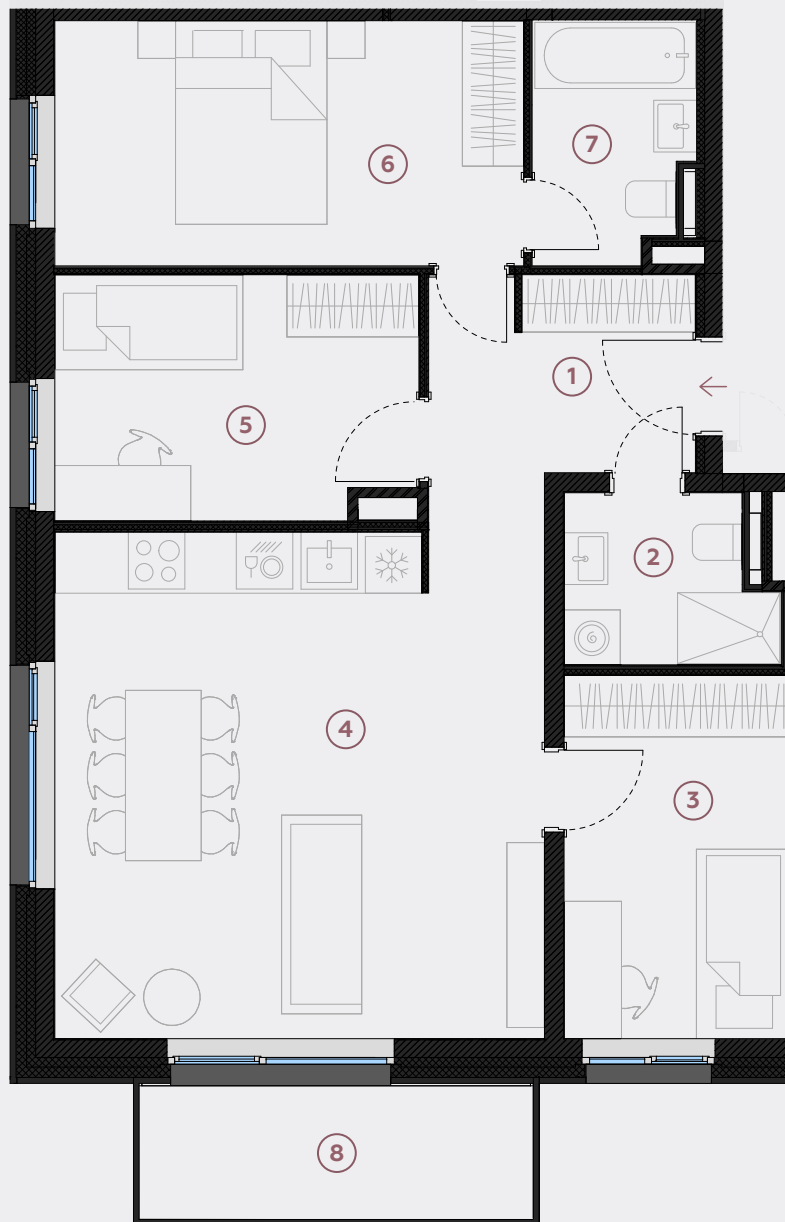

2-й этаж, ул. Лиела 45b, Марупе

## Квартира № 32

#	ПОМЕЩЕНИЕ	М <sup>2</sup>
1	Прихожая	7,4
2	Санузел	3,8
3	Спальня	9,2
4	Гостиная - Кухня	27,1
5	Спальня	9,8
6	Спальня	12,9
7	Ванная	4,1
8	Балкон	6,2

**Жилая площадь 74,3**

**Общая площадь 80,5**