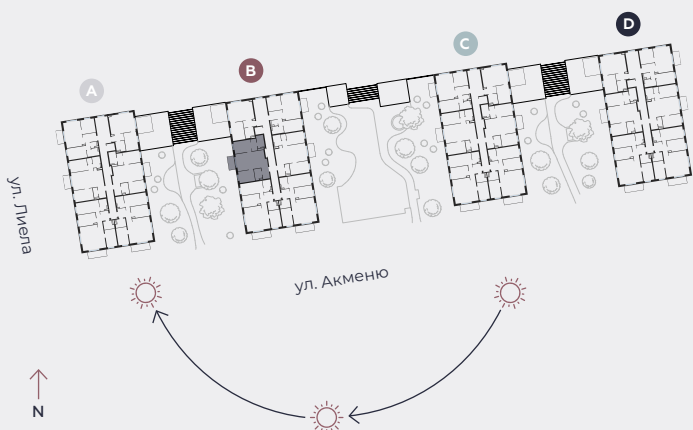

2-й этаж, ул. Лиела 45b, Марупе

Квартира № 33

#	ПОМЕЩЕНИЕ	М ²
1	Прихожая	4
2	Санузел	3,7
3	Спальня	9
4	Гостиная - Кухня	25,4
5	Спальня	13,4
6	Ванная	4,3
7	Балкон	4,5

Жилая площадь 59,8

Общая площадь 64,3

МАСШТАБ 1:80

0 80 160 240

В 1 САНТИМЕТРЕ – 80 САНТИМЕТРОВ

hepsor

📍 Citadeles iela 12,
Rīga, LV-1010

📞 +371 26 603 222

(WHATSAPP & VIBER) LV / EN / RU

✉️ olita@hepsor.lv