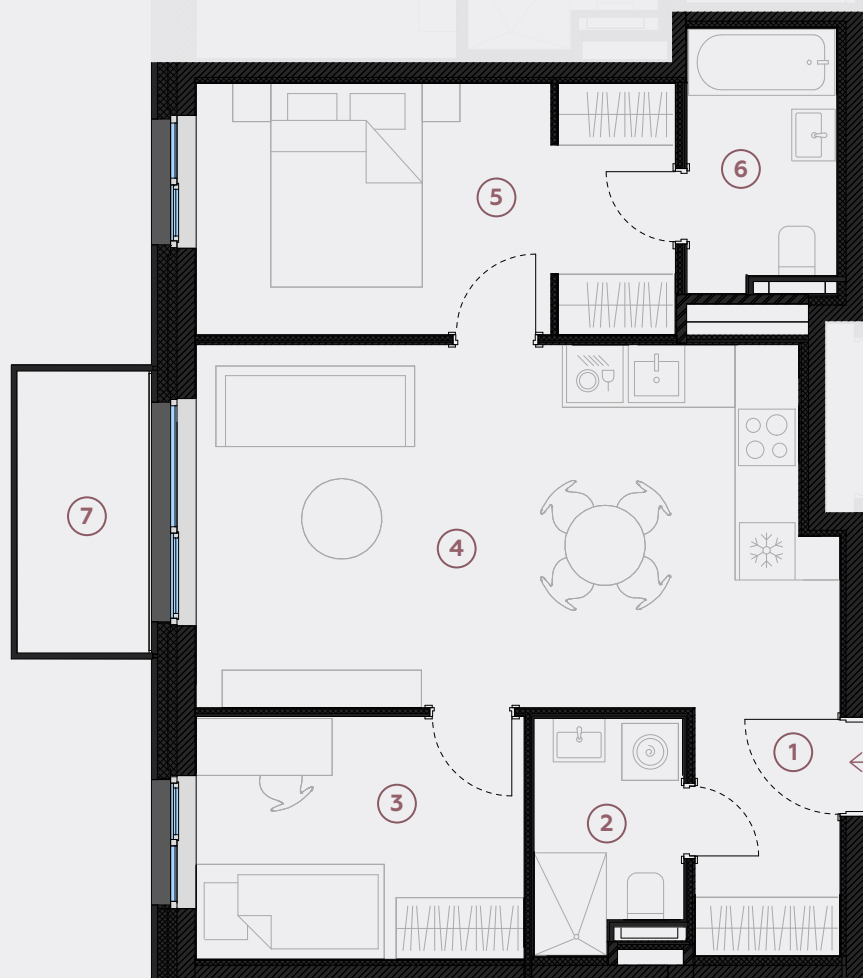

2-й этаж, ул. Лиела 45b, Марупе

Квартира № 33

#	ПОМЕЩЕНИЕ	М ²
1	Прихожая	4
2	Санузел	3,7
3	Спальня	9
4	Гостиная - Кухня	25,4
5	Спальня	13,4
6	Ванная	4,3
7	Балкон	4,5

Жилая площадь 59,8

Общая площадь 64,3

МАСШТАБ 1:80